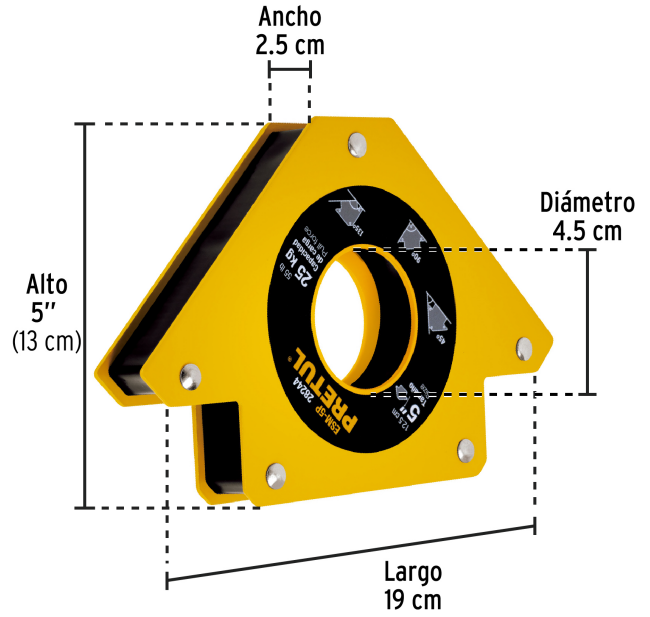

PRETUL®

CÓDIGO: 28244 CLAVE: ESM-5P

Escuadra magnética 5" para soldar, capacidad 25 kg, PRETUL

- Ideal para mantener objetos en su lugar para soldar, alinear, marcar, ensamblar, medir, montar e instalar
- Protector de pilopropileno
- Para sujetar piezas en ángulos de 45°, 90° y 135°

Certificaciones y garantías

Especificaciones

Capacidad de carga	25 kg (55 lb)
Medida	5" (13 cm)
Dimensiones (Largo x Ancho x Diámetro)	19 cm x 2.5 cm x 4.5 cm
Peso	925 g
Empaque individual	Blíster
Inner	4
Master	16
Pallet	768

País de origen

Fabricado en China bajo las estrictas especificaciones de Truper

Imágenes complementarias

Para posicionar metales en ángulos de 90°, 45° y 135°