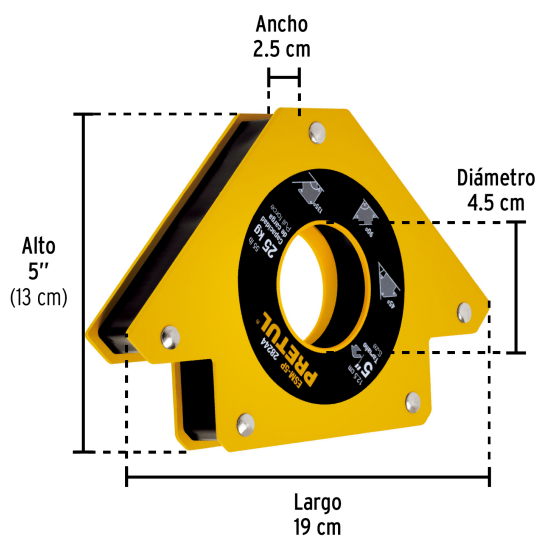

Imágenes complementarias