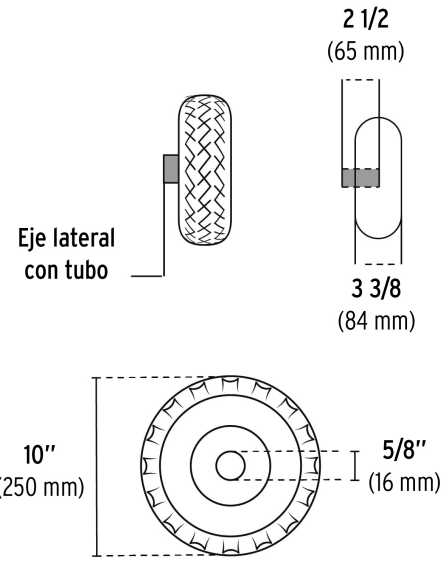

Imágenes complementarias