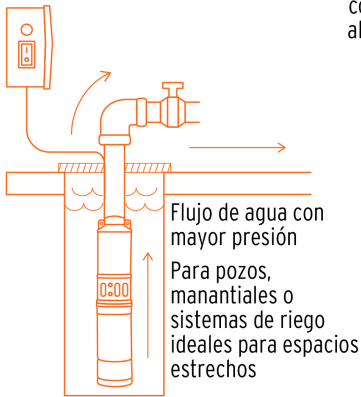

## Bomba sumergible, tipo bala, 3 HP, a/limpia, 220V, Truper

- Diseñada para trabajar con agua limpia como pueden ser bombeos de pozos y manantiales o en sistemas de riego
- Uso industrial y agrícola
- Altura máxima: 130 m
- Flujo máximo: 180 L/min
- Profundidad de inmersión máxima: 80 m
- Cuerpo de acero inoxidable, que la hace más resistente a la corrosión
- Rejilla filtradora de partículas de hasta 2.5 mm
- Protector térmico que evita daño en el motor cuando este llegue a bloquearse
- Unidad de control eléctrico empotrable con botón de encendido y apagado
- Ideal para equipos hidroneumáticos

## Refacciones y/o accesorios disponibles en catálogo (no incluidas)

| Código | Clave        | Descripción  |
|--------|--------------|--|
| 103571 | CE-BOS-3LM-2 | Caja de control p/bomba pozo profundo 3 HP, 220V, Truper |

**Imágenes complementarias**

**Funcionamiento**

**Curva de rendimiento**

Para una mejor selección de acuerdo a sus necesidades compare el rendimiento entre altura y flujo que brinda cada uno de los modelos