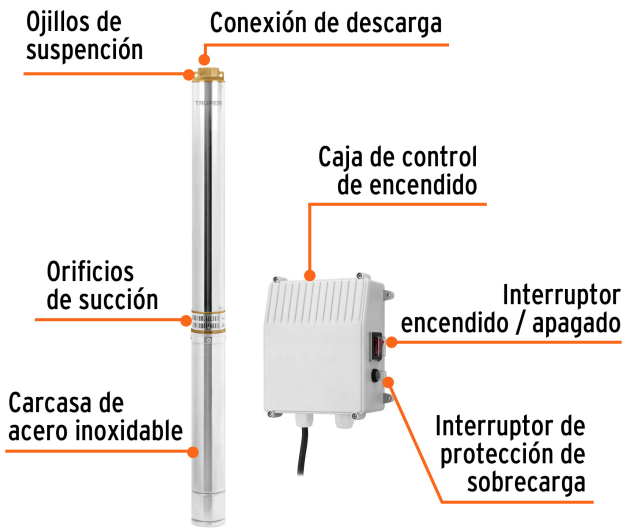

Imágenes complementarias