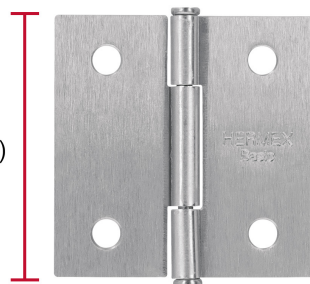

CÓDIGO: 25106 CLAVE: BC-203PP

Bisagra cuadrada 2", satinado, cabeza plana, BASIC

- Fabricada en acero con acabado satinado
- Perno suelto con cabeza plana
- En carpintería y en la industria mueblera

Cabeza plana

País de origen

Fabricado en China bajo las estrictas especificaciones de GRUPO TRUPER

Imágenes complementarias

Perno suelto con cabeza plana

Largo
2" (50 mm)

Ancho
2" (50 mm)

EMPAQUE MASTER

Contiene: 10 inner (200 piezas)