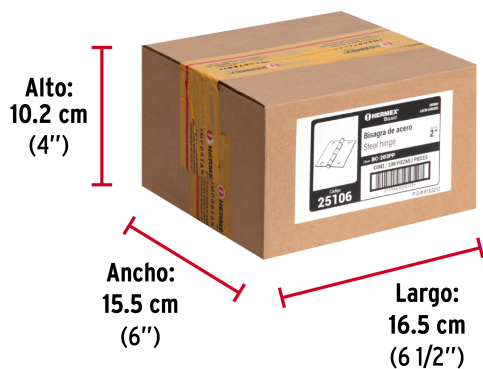

Incluye
tornillería

Certificaciones y garantías

- Garantizado contra defectos de fabricación o mano de obra. La garantía se puede hacer válida con cualquier distribuidor de TRUPER

Especificaciones

Medida	2" (50 mm)
Espesor	1.4 mm
Número de orificios	4
Empaque individual	Caja
Inner	20
Master	200
Pallet	29400

Datos de Empaque (Medidas y pesos aproximados)

Empaque Individual	Medidas: Alto: 0.6 cm (1/8") Ancho: 5 cm (2") Largo: 5.3 cm (2") Peso: 0.03 kg (0.07 lb)
Inner	Medidas: Alto: 3.1 cm (1 1/4") Ancho: 7.2 cm (2 3/4") Largo: 9.4 cm (3 3/4") Peso: 0.65 kg (1.43 lb)
Master	Medidas: Alto: 10.2 cm (4") Ancho: 15.5 cm (6") Largo: 16.5 cm (6 1/2") Peso: 6.6 kg (14.55 lb)

País de origen

Fabricado en China bajo las estrictas especificaciones de GRUPO TRUPER

Imágenes complementarias

Perno suelto con cabeza plana

Largo
2" (50 mm)

Ancho
2" (50 mm)

EMPAQUE MASTER

Contiene: 10 inner (200 piezas)

Peso: 6.6 kg (14.55 lb)