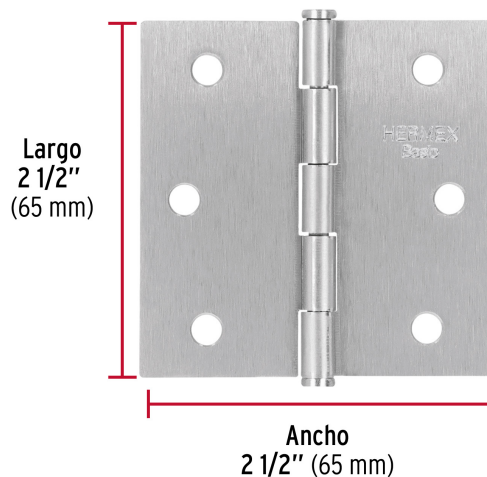

## Bisagra cuadrada 2-1/2", satinado, cabeza plana, BASIC

- Fabricada en acero con acabado satinado
- Perno suelto con cabeza plana
- En carpintería y en la industria mueblera

Cabeza plana

Incluye tornillería

### Especificaciones

Medida	2 1/2" (65 mm)
Espesor	1.4 mm
Número de orificios	6
Empaque individual	Caja
Inner	20
Master	200
Pallet	28000

### Datos de Empaque (Medidas y pesos aproximados)

<b>Empaque Individual</b>	<b>Medidas:</b> Alto: 0.6 cm (1/8") Ancho: 6.3 cm (2 1/2") Largo: 6.7 cm (2 3/4") <b>Peso:</b> 0.04 kg (0.09 lb)
<b>Inner</b>	<b>Medidas:</b> Alto: 4 cm (1 1/2") Ancho: 9.1 cm (3 1/2") Largo: 11 cm (4 1/4") <b>Peso:</b> 1 kg (2.20 lb)
<b>Master</b>	<b>Medidas:</b> Alto: 13.4 cm (5 1/4") Ancho: 20.3 cm (8") Largo: 21.5 cm (8 1/2") <b>Peso:</b> 10.14 kg (22.35 lb)

**País de origen**

Fabricado en China bajo las estrictas especificaciones de GRUPO TRUPER

**Imágenes complementarias**

Perno suelto con cabeza plana

**EMPAQUE INNER**

Contiene: 20 piezas

Peso: 1 kg (2.20 lb)