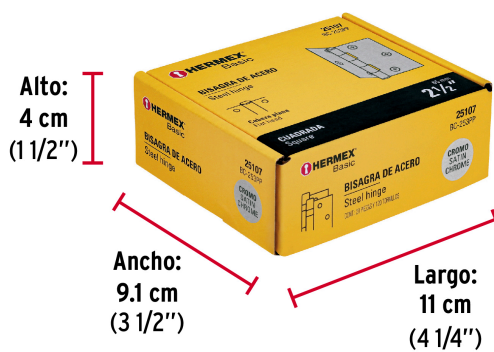

### Especificaciones

Medida	2 1/2" (65 mm)
Espesor	1.4 mm
Número de orificios	6
Empaque individual	Caja
Inner	20
Master	200
Pallet	28000

### Datos de Empaque (Medidas y pesos aproximados)

<b>Empaque Individual</b>	<b>Medidas:</b> Alto: 0.6 cm (1/8") Ancho: 6.3 cm (2 1/2") Largo: 6.7 cm (2 3/4") <b>Peso:</b> 0.04 kg (0.09 lb)
<b>Inner</b>	<b>Medidas:</b> Alto: 4 cm (1 1/2") Ancho: 9.1 cm (3 1/2") Largo: 11 cm (4 1/4") <b>Peso:</b> 1 kg (2.20 lb)
<b>Master</b>	<b>Medidas:</b> Alto: 13.4 cm (5 1/4") Ancho: 20.3 cm (8") Largo: 21.5 cm (8 1/2") <b>Peso:</b> 10.14 kg (22.35 lb)

**País de origen**

Fabricado en China bajo las estrictas especificaciones de GRUPO TRUPER

**Imágenes complementarias**

Perno suelto con cabeza plana

**EMPAQUE INNER**

Contiene: 20 piezas

Peso: 1 kg (2.20 lb)

## EMPAQUE MASTER

Contiene: 10 inner (200 piezas)

Peso: 10.14 kg (22.35 lb)