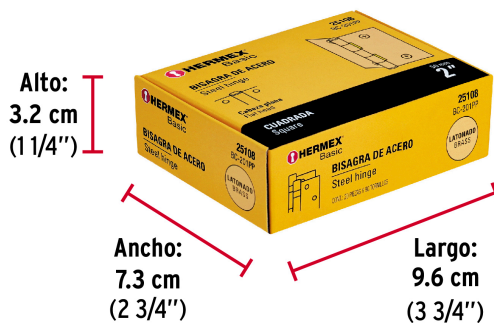

CÓDIGO: 25108 CLAVE: BC-201PP

Bisagra cuadrada 2", latonado, cabeza plana, HERMEX BASIC

- Fabricada en acero con acabado latonado
- Perno suelto con cabeza plana
- En carpintería y en la industria mueblera

Datos de Empaque (Medidas y pesos aproximados)

Empaque Individual	Medidas: Alto: 0.5 cm (1/8") Ancho: 5 cm (2") Largo: 5.3 cm (2") Peso: 0.03 kg (0.07 lb)
Inner	Medidas: Alto: 3.2 cm (1 1/4") Ancho: 7.3 cm (2 3/4") Largo: 9.6 cm (3 3/4") Peso: 0.65 kg (1.43 lb)
Master	Medidas: Alto: 10.2 cm (4") Ancho: 15.5 cm (6") Largo: 16.5 cm (6 1/2") Peso: 6.62 kg (14.59 lb)

País de origen

Fabricado en China bajo las estrictas especificaciones de GRUPO TRUPER

Imágenes complementarias

Perno suelto con cabeza plana

EMPAQUE INNER

Contiene: 20 piezas

Peso: 0.65 kg (1.43 lb)

Imágenes complementarias

EMPAQUE MASTER

Contiene: 10 inner (200 piezas)

Peso: 6.62 kg (14.59 lb)