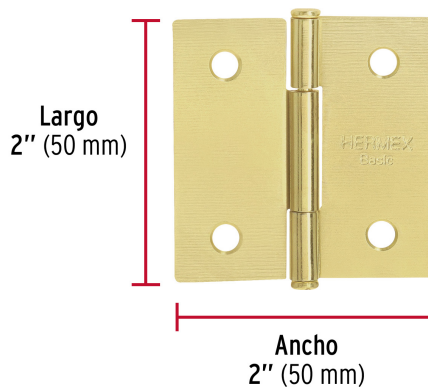

CÓDIGO: 25108 CLAVE: BC-201PP

Bisagra cuadrada 2", latonado, cabeza plana, HERMEX BASIC

- Fabricada en acero con acabado latonado
- Perno suelto con cabeza plana
- En carpintería y en la industria mueblera

Certificaciones y garantías

- Garantizado contra defectos de fabricación o mano de obra. La garantía se puede hacer válida con cualquier distribuidor de TRUPER

Especificaciones

Medida	2" (50 mm)
Espesor	1.4 mm
Número de orificios	4
Empaque individual	Caja
Inner	20
Master	200
Pallet	27200

Datos de Empaque (Medidas y pesos aproximados)

Empaque Individual	Medidas: Alto: 0.5 cm (1/8") Ancho: 5 cm (2") Largo: 5.3 cm (2") Peso: 0.03 kg (0.07 lb)
Inner	Medidas: Alto: 3.2 cm (1 1/4") Ancho: 7.3 cm (2 3/4") Largo: 9.6 cm (3 3/4") Peso: 0.65 kg (1.43 lb)
Master	Medidas: Alto: 10.2 cm (4") Ancho: 15.5 cm (6") Largo: 16.5 cm (6 1/2") Peso: 6.62 kg (14.59 lb)

País de origen

Fabricado en China bajo las estrictas especificaciones de GRUPO TRUPER

Imágenes complementarias

Perno suelto con cabeza plana

EMPAQUE INNER

Contiene: 20 piezas

Peso: 0.65 kg (1.43 lb)

Imágenes complementarias