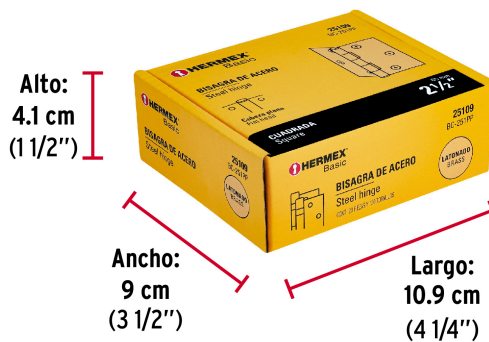

## Bisagra cuadrada 2-1/2", latonado, cabeza plana, HERMEX BASIC

- Fabricada en acero con acabado latonado
- Perno suelto con cabeza plana
- En carpintería y en la industria mueblera

### Especificaciones

Medida	2 1/2" (65 mm)
Espesor	1.4 mm
Número de orificios	6
Empaque individual	Caja
Inner	20
Master	200
Pallet	20000

### Datos de Empaque (Medidas y pesos aproximados)

<b>Empaque Individual</b>	<b>Medidas:</b> Alto: 0.6 cm (1/8") Ancho: 6.3 cm (2 1/2") Largo: 6.6 cm (2 1/2") <b>Peso:</b> 0.04 kg (0.09 lb)
<b>Inner</b>	<b>Medidas:</b> Alto: 4.1 cm (1 1/2") Ancho: 9 cm (3 1/2") Largo: 10.9 cm (4 1/4") <b>Peso:</b> 1 kg (2.20 lb)
<b>Master</b>	<b>Medidas:</b> Alto: 13.5 cm (5 1/4") Ancho: 20 cm (7 3/4") Largo: 22.2 cm (8 3/4") <b>Peso:</b> 10.2 kg (22.49 lb)

**País de origen**

Fabricado en China bajo las estrictas especificaciones de GRUPO TRUPER

**Imágenes complementarias**

Perno suelto con cabeza plana

Ancho  
2 1/2" (65 mm)

**EMPAQUE INNER**

Ancho:  
9 cm  
(3 1/2")