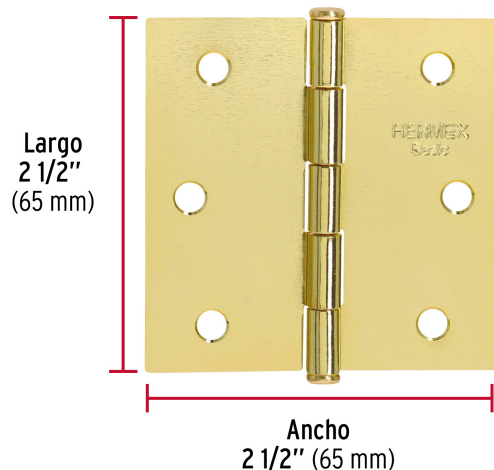

## Bisagra cuadrada 2-1/2", latonado, cabeza plana, HERMEX BASIC

- Fabricada en acero con acabado latonado
- Perno suelto con cabeza plana
- En carpintería y en la industria mueblera

### Especificaciones

Medida	2 1/2" (65 mm)
Espesor	1.4 mm
Número de orificios	6
Empaque individual	Caja
Inner	20
Master	200
Pallet	20000

### Datos de Empaque (Medidas y pesos aproximados)

<b>Empaque Individual</b>	<b>Medidas:</b> Alto: 0.6 cm (1/8") Ancho: 6.3 cm (2 1/2") Largo: 6.6 cm (2 1/2") <b>Peso:</b> 0.04 kg (0.09 lb)
<b>Inner</b>	<b>Medidas:</b> Alto: 4.1 cm (1 1/2") Ancho: 9 cm (3 1/2") Largo: 10.9 cm (4 1/4") <b>Peso:</b> 1 kg (2.20 lb)
<b>Master</b>	<b>Medidas:</b> Alto: 13.5 cm (5 1/4") Ancho: 20 cm (7 3/4") Largo: 22.2 cm (8 3/4") <b>Peso:</b> 10.2 kg (22.49 lb)

**País de origen**

Fabricado en China bajo las estrictas especificaciones de GRUPO TRUPER

**Imágenes complementarias**

Perno suelto con cabeza plana

Ancho  
2 1/2" (65 mm)

**EMPAQUE INNER**

Ancho:  
9 cm  
(3 1/2")