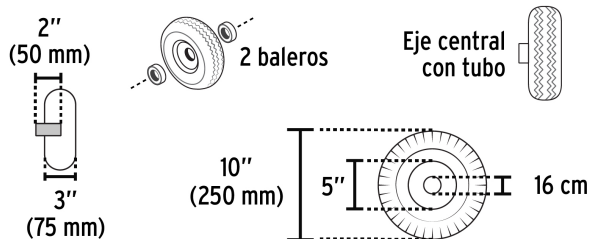

PRETUL®

CÓDIGO: 26079 CLAVE: DIA-270P3

Diablo de carga convertible 3 en 1, 270Kg, Pretul

- Estructura tubular de acero
- 2 Ruedas neumáticas de caucho y 2 rodajas giratorias de pvc
- 3 Posiciones, vertical, asistido y plataforma
- Base tipo plataforma para colocar objetos y parrillas laterales protectores para las ruedas

Especificaciones

Capacidad de carga de la plataforma	270 kg (595 lb)
Capacidad de carga del diablo	150 kg
Rodajas giratorias	125 mm
Diámetro del tubo lateral	1" (25 mm)
Maneral de tubo de acero	Calibre 18
Tubos laterales de acero	Calibre 18
Altura total	153 cm
Dimensiones de la base	25 cm x 22 cm
Diámetro de la rueda	10" (25 cm)
Peso	23 kg
Inner	1
Pallet	12

País de origen

Fabricado en China bajo las estrictas especificaciones de GRUPO TRUPER

Imágenes complementarias

Rueda 10"

Rodajas giratorias 4"