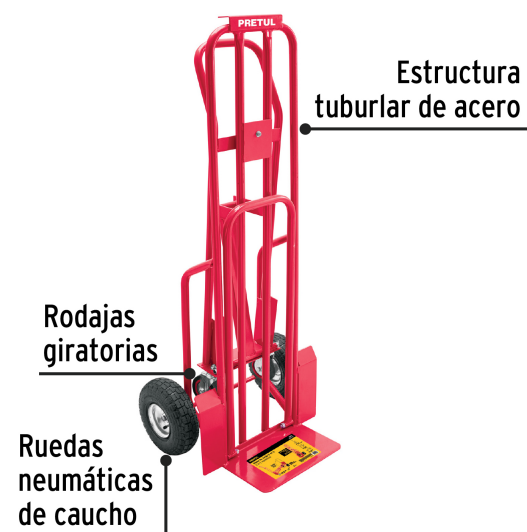

PRETUL®

CÓDIGO: 26079 CLAVE: DIA-270P3

Diablo de carga convertible 3 en 1, 270Kg, Pretul

- Estructura tubular de acero
- 2 Ruedas neumáticas de caucho y 2 rodajas giratorias de pvc
- 3 Posiciones, vertical, asistido y plataforma
- Base tipo plataforma para colocar objetos y parrillas laterales protectores para las ruedas

Especificaciones

Capacidad de carga de la plataforma	270 kg (595 lb)
Capacidad de carga del diablo	150 kg
Rodajas giratorias	125 mm
Diámetro del tubo lateral	1" (25 mm)
Maneral de tubo de acero	Calibre 18
Tubos laterales de acero	Calibre 18
Altura total	153 cm
Dimensiones de la base	25 cm x 22 cm
Diámetro de la rueda	10" (25 cm)
Peso	23 kg
Inner	1
Pallet	12

País de origen

Fabricado en China bajo las estrictas especificaciones de Truper

Imágenes complementarias

Rueda 10"

Rodajas giratorias 4"