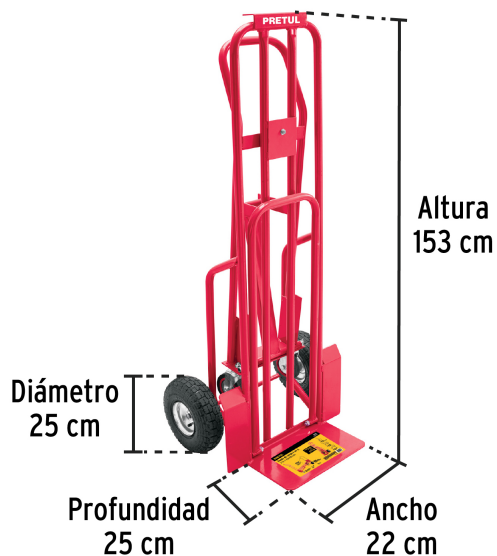

PRETUL®

CÓDIGO: 26079 CLAVE: DIA-270P3

Diablo de carga convertible 3 en 1, 270Kg, Pretul

- Estructura tubular de acero
- 2 Ruedas neumáticas de caucho y 2 rodajas giratorias de pvc
- 3 Posiciones, vertical, asistido y plataforma
- Base tipo plataforma para colocar objetos y parrillas laterales protectores para las ruedas

Especificaciones

Capacidad de carga de la plataforma	270 kg (595 lb)
Capacidad de carga del diablo	150 kg
Rodajas giratorias	125 mm
Diámetro del tubo lateral	1" (25 mm)
Maneral de tubo de acero	Calibre 18
Tubos laterales de acero	Calibre 18
Altura total	153 cm
Dimensiones de la base	25 cm x 22 cm
Diámetro de la rueda	10" (25 cm)
Peso	23 kg
Inner	1
Pallet	12

País de origen

Fabricado en China bajo las estrictas especificaciones de GRUPO TRUPER

Imágenes complementarias

Rueda 10"

Rodajas giratorias 4"