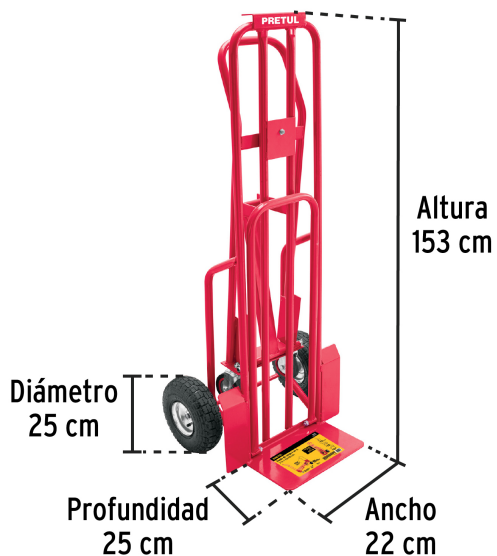

PRETUL®

CÓDIGO: 26079 CLAVE: DIA-270P3

Diablo de carga convertible 3 en 1, 270Kg, Pretul

- Estructura tubular de acero
- 2 Ruedas neumáticas de caucho y 2 rodajas giratorias de pvc
- 3 Posiciones, vertical, asistido y plataforma
- Base tipo plataforma para colocar objetos y parrillas laterales protectores para las ruedas

Especificaciones

Capacidad de carga de la plataforma	270 kg (595 lb)
Capacidad de carga del diablo	150 kg
Rodajas giratorias	125 mm
Diámetro del tubo lateral	1" (25 mm)
Maneral de tubo de acero	Calibre 18
Tubos laterales de acero	Calibre 18
Altura total	153 cm
Dimensiones de la base	25 cm x 22 cm
Diámetro de la rueda	10" (25 cm)
Peso	23 kg
Inner	1
Pallet	12

País de origen

Fabricado en China bajo las estrictas especificaciones de Truper

Imágenes complementarias

Rueda 10"

Rodajas giratorias 4"