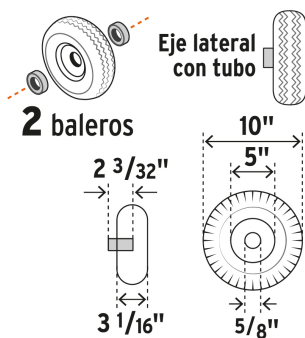

PRETUL®

CÓDIGO: 26079 CLAVE: DIA-270P3

Diablo de carga convertible 3 en 1, 270Kg, Pretul

- Estructura tubular de acero
- 2 Ruedas neumáticas de caucho y 2 rodajas giratorias de pvc
- 3 Posiciones, vertical, asistido y plataforma
- Base tipo plataforma para colocar objetos y parrillas laterales protectores para las ruedas

Especificaciones

Capacidad de carga de la plataforma	270 kg (595 lb)
Capacidad de carga del diablo	150 kg
Rodajas giratorias	125 mm
Diámetro del tubo lateral	1" (25 mm)
Maneral de tubo de acero	Calibre 18
Tubos laterales de acero	Calibre 18
Altura total	153 cm
Dimensiones de la base	25 cm x 22 cm
Diámetro de la rueda	10" (25 cm)
Peso	23 kg
Inner	1
Pallet	12

País de origen

Fabricado en China bajo las estrictas especificaciones de Truper

Imágenes complementarias

Rueda 10"

Rodajas giratorias 4"