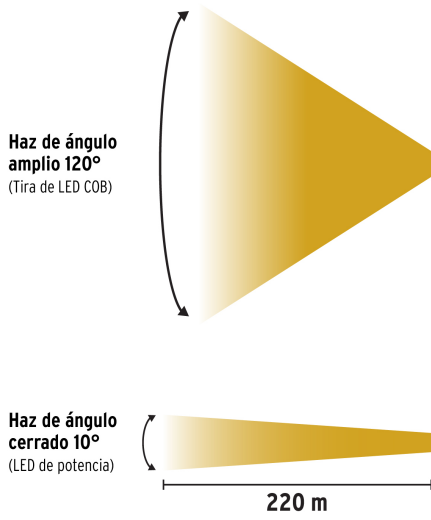

Imágenes complementarias