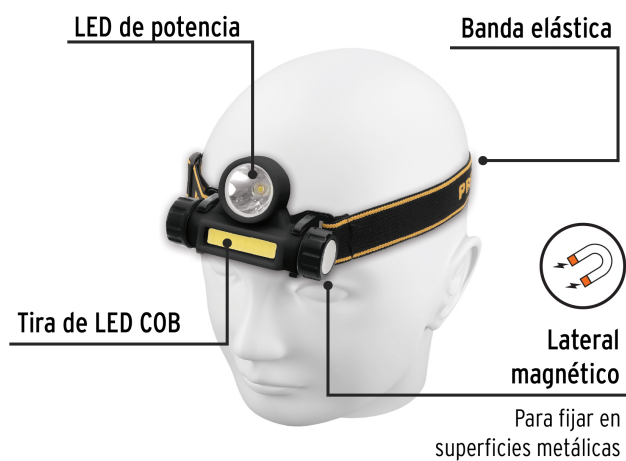

Especificaciones

Pallet	1728

País de origen

Fabricado en China bajo las estrictas especificaciones de GRUPO TRUPER

Incluye

Cable USB

Imágenes complementarias