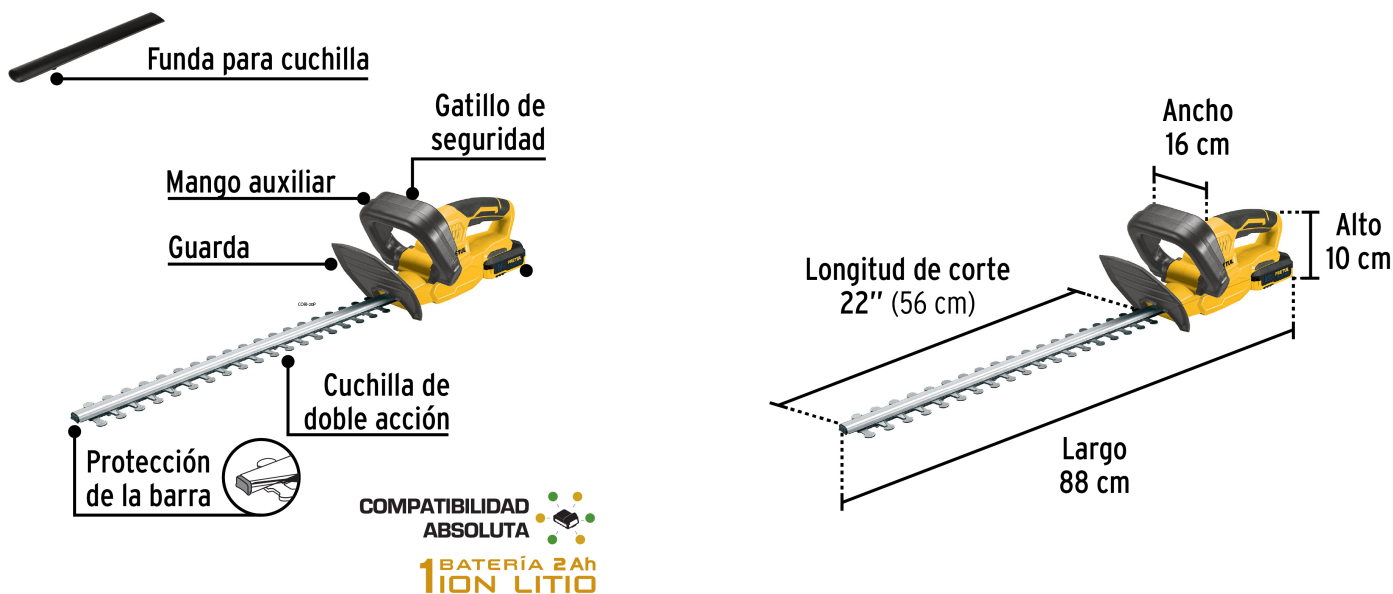

País de Origen

Fabricado en China bajo las estrictas especificaciones de GRUPO TRUPER

Incluye

Batería con indicador de carga

Cargador

Funda para cuchilla

Refacciones y/o accesorios disponibles en catálogo (no incluidas)

Código	Clave	Descripción
21019	BAT-20PR	Batería ion litio, 20V, 2 Ah, PRETUL
28275	BAT-20P4	Batería ion litio, 20V, 4 Ah, PRETUL

Imagenes complementarias