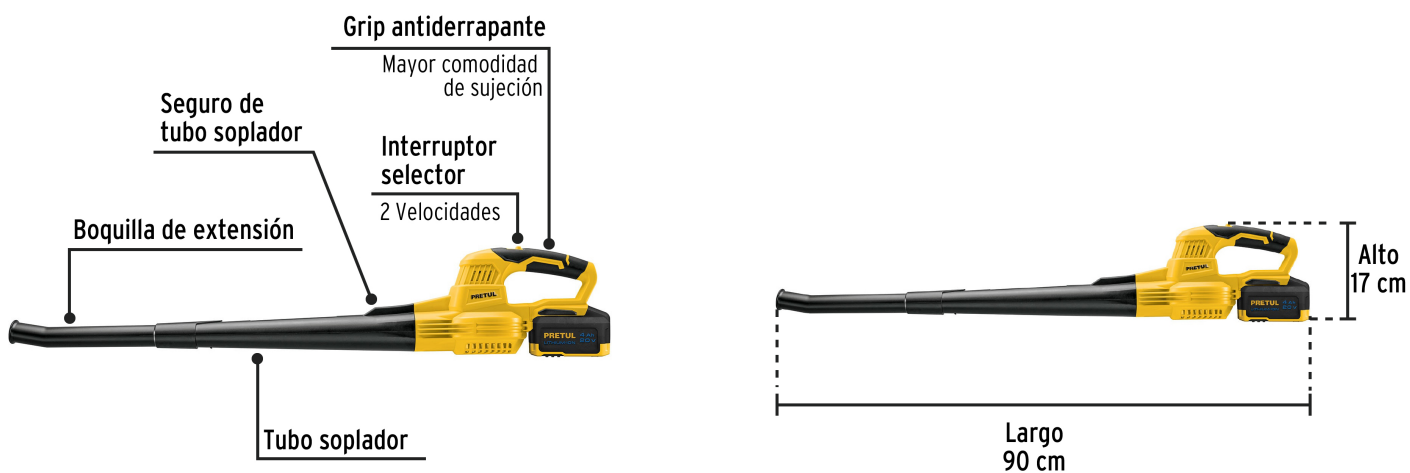

Incluye

Boquilla

Reductor de boquilla

Batería de 4 Ah

Cargador

Refacciones y/o accesorios disponibles en catálogo (no incluidas)

Código	Clave	Descripción
21019	BAT-20PR	Batería ion litio, 20V, 2 Ah, PRETUL
28275	BAT-20P4	Batería ion litio, 20V, 4 Ah, PRETUL

Imágenes complementarias