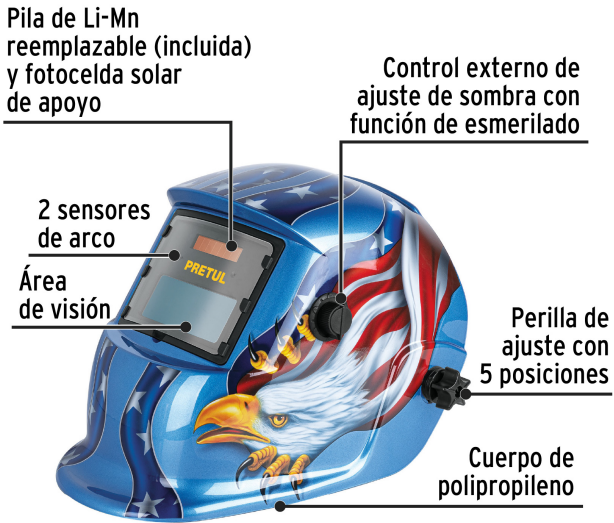

Imágenes complementarias