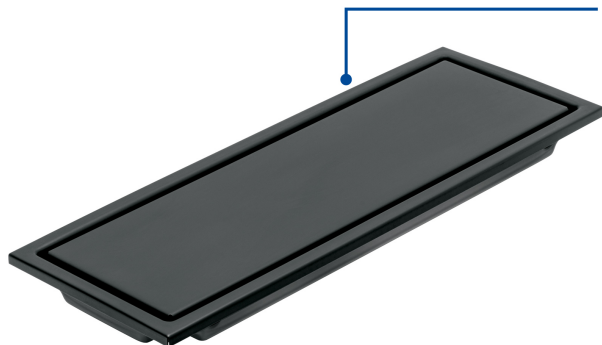

CÓDIGO: 45324 CLAVE: RS-704M

Resumidero largo reversible de 12", acero inox, negro, Aqua

- Cuerpo de acero inoxidable con trampa de ABS para desagüe
- Cubierta de acero inoxidable con diseño reversible que permite colocar inserto cerámico
- Sello hidráulico que impide el retorno de olores
- Ideal para desagües interiores y exteriores

Trampa
antioloresOpción para
colocar inserto
cerámicoGancho de
extracción
para limpieza

Certificaciones y garantías

Especificaciones

Acabado	Negro mate
Diámetro de salida	1 3/8" (35 mm)
Largo x ancho	12" (300 mm) x 4 3/8" (110 mm)
Peso	536 g
Empaque individual	Caja
Master	24
Pallet	648
Inner	2

País de origen

Fabricado en China bajo las estrictas especificaciones de GRUPO TRUPER

Incluye

Gancho de extracción para limpieza

Imágenes complementarias

Cuerpo y cubierta
de acero inoxidable

Largo
12" (300 mm)

Ancho
4 3/8" (110 mm)