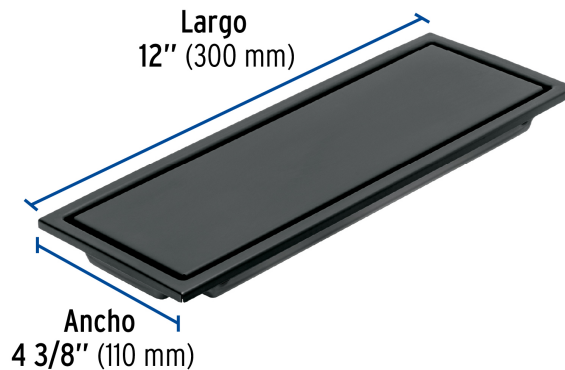

CÓDIGO: 45324 CLAVE: RS-704M

Resumidero largo reversible de 12", acero inox, negro, Aqua

- Cuerpo de acero inoxidable con trampa de ABS para desagüe
- Cubierta de acero inoxidable con diseño reversible que permite colocar inserto cerámico
- Sello hidráulico que impide el retorno de olores
- Ideal para desagües interiores y exteriores

Trampa
antioloresOpción para
colocar inserto
cerámicoGancho de
extracción
para limpieza

Certificaciones y garantías

Especificaciones

Acabado	Negro mate
Diámetro de salida	1 3/8" (35 mm)
Largo x ancho	12" (300 mm) x 4 3/8" (110 mm)
Peso	536 g
Empaque individual	Caja
Master	24
Pallet	648
Inner	2

País de origen

Fabricado en China bajo las estrictas especificaciones de GRUPO TRUPER

Incluye

Gancho de extracción para limpieza

Imágenes complementarias

Cuerpo y cubierta
de acero inoxidable

Largo
12" (300 mm)

Ancho
4 3/8" (110 mm)