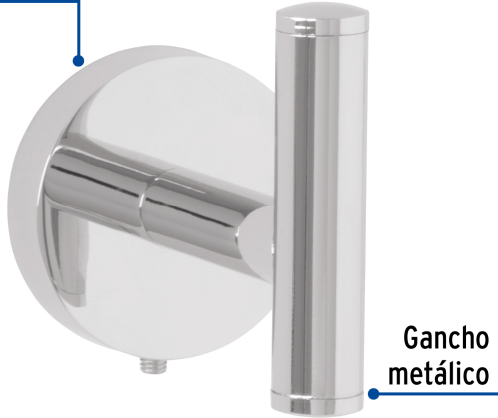

FOSET.

CÓDIGO: 45961 CLAVE: TBA-73

## Gancho sencillo metálico acabado cromo, Foset Túbig

- Metálico
- Con sistema de montaje para semiempotrar
- Incluye llave allen, taquetes y tornillería para su instalación

Incluye  
tornillería

### Especificaciones

Acabado	Cromo
Largo	6.5 cm
Peso	83 g
Empaque individual	Caja
Master	24
Pallet	1800
Inner	6

### País de origen

Fabricado en China bajo las estrictas especificaciones de Truper

Imágenes complementarias

Chapetón  
metálico

Gancho  
metálico

Largo  
6.5 cm