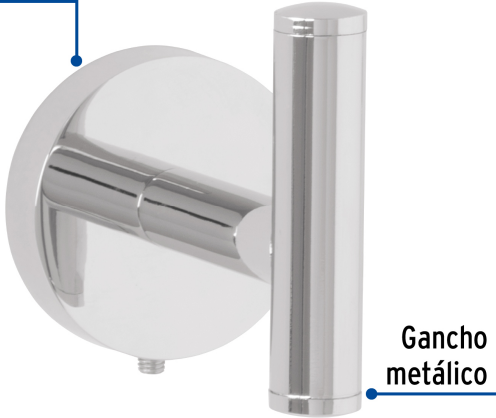

Imágenes complementarias

Chapetón
metálico