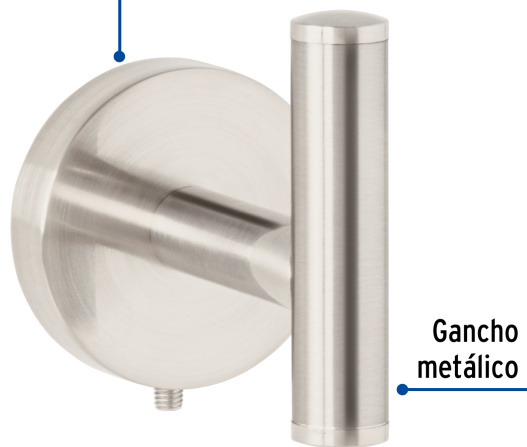

CÓDIGO: 45962 CLAVE: TBA-73N

Gancho sencillo metálico acabado satín, Foset Túbig

- Metálico
- Con sistema de montaje para semiempotrar
- Incluye llave allen, taquetes y tornillería para su instalación

Certificaciones y garantías

Especificaciones

Acabado	Satín
Largo	6.5 cm
Peso	83 g
Empaque individual	Caja
Master	24
Pallet	1800
Inner	6

País de origen

Fabricado en China bajo las estrictas especificaciones de Truper

Imágenes complementarias

Chapetón
metálico

Largo
6.5 cm