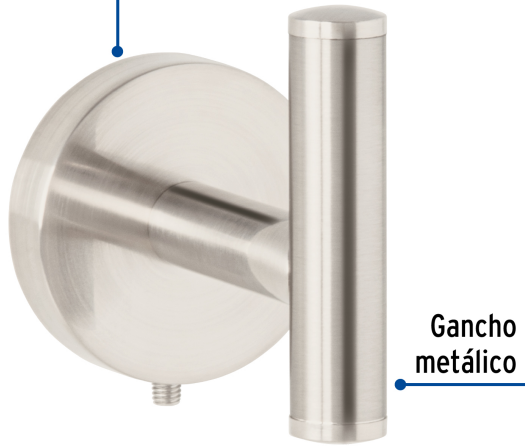

FOSET.

CÓDIGO: 45962 CLAVE: TBA-73N

Gancho sencillo metálico acabado satín, Foset Túbig

- Metálico
- Con sistema de montaje para semiempotrar
- Incluye llave allen, taquetes y tornillería para su instalación

Incluye
tornillería

Certificaciones y garantías

Especificaciones

Acabado	Satín
Largo	6.5 cm
Peso	83 g
Empaque individual	Caja
Master	24
Pallet	1800
Inner	6

País de origen

Fabricado en China bajo las estrictas especificaciones de GRUPO TRUPER

Imágenes complementarias

Chapetón
metálico

Gancho
metálico

Largo
6.5 cm