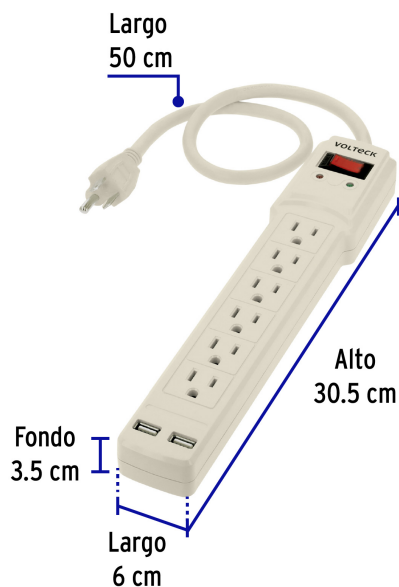

País de origen

Fabricado en China bajo las estrictas especificaciones de GRUPO TRUPER

Imágenes complementarias