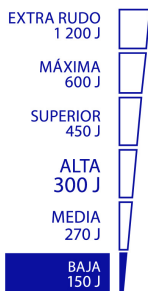

Protege contra corto circuito y sobrecarga de corriente

A mayor cantidad de Joules (J) MAYOR PROTECCIÓN