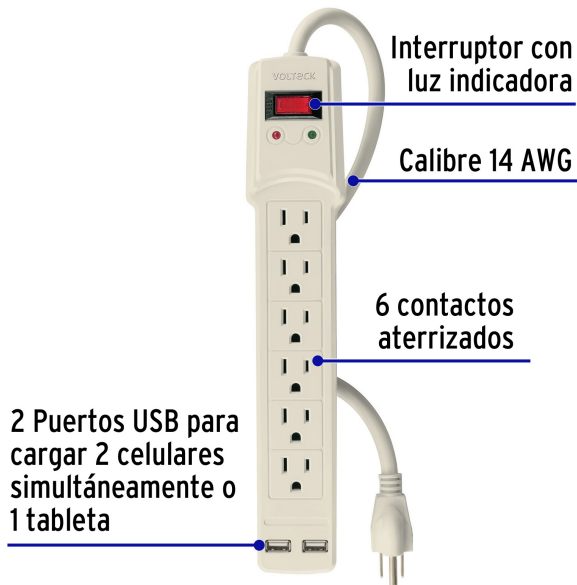

CÓDIGO: 46329 CLAVE: MUL-615U

Multicontacto 16 AWG 6 entradas 2 ptos. USB sup. 150J marfil

- Fabricado en policarbonato
- Con 2 puertos USB para cargar 2 celulares simultáneamente o 1 tableta
- Protege equipos contra sobrecarga de voltaje

Para interior

Certificaciones y garantías

- Cumple la norma: NOM-003-SCFI

Especificaciones

Número de contactos	6
Protección	150 Jouls
Calibre	14 AWG
Potencia	1,875 W
Tensión / Frecuencia	125 V / 60 Hz
Corriente	15 A
Salida máxima de USB	2.1 A
Largo del cable	50 cm
Dimensiones (alto x largo x fondo)	30.5 x 6 x 3.5 cm
Empaque individual	Funda de cartón
Inner	4
Máster	24
Pallet	864

País de origen

Fabricado en China bajo las estrictas especificaciones de GRUPO TRUPER

Imágenes complementarias

Protege contra corto circuito y sobrecarga de corriente

A mayor cantidad de Joules (J) MAYOR PROTECCIÓN