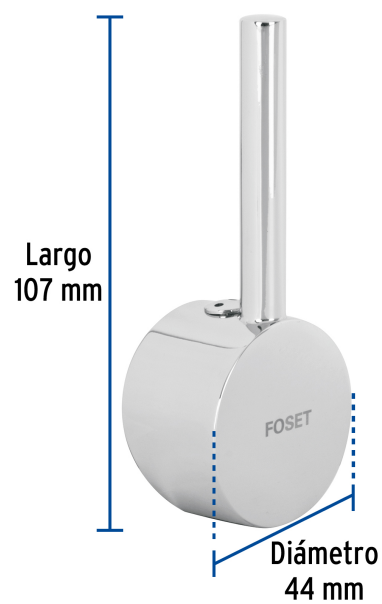

CÓDIGO: 46445 CLAVE: ELFM-84

Maneral repuesto para ELF-84, cromo, Foset Element

- Maneral tipo palanca metálico
- Para monomando de fregadero modelo ELF-84 marca Foset Element®

Certificaciones y garantías

Especificaciones

Acabado	Cromo
Largo	107 mm
Diámetro	44 mm
Peso	85 g
Empaque individual	Caja
Master	24
Pallet	3072
Inner	4

País de origen

Fabricado en China bajo las estrictas especificaciones de GRUPO TRUPER

Imágenes complementarias

Para monomando de fregadero

ELF-84