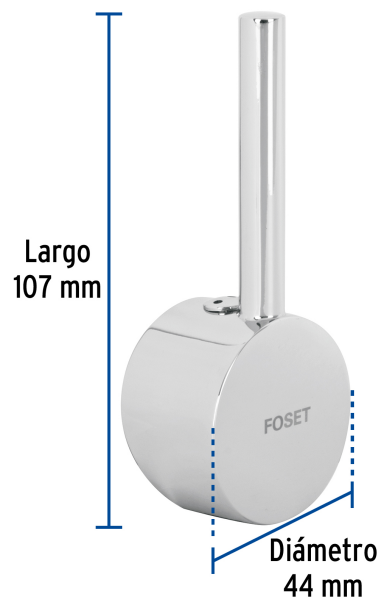

Imágenes complementarias