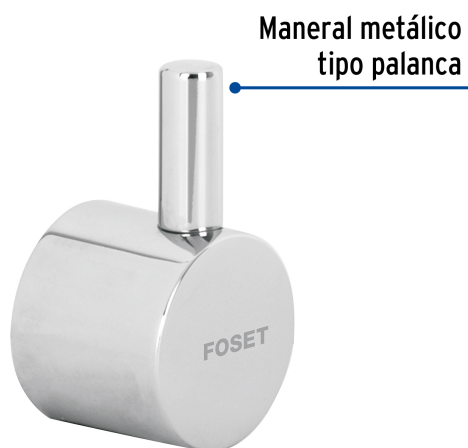

Imágenes complementarias