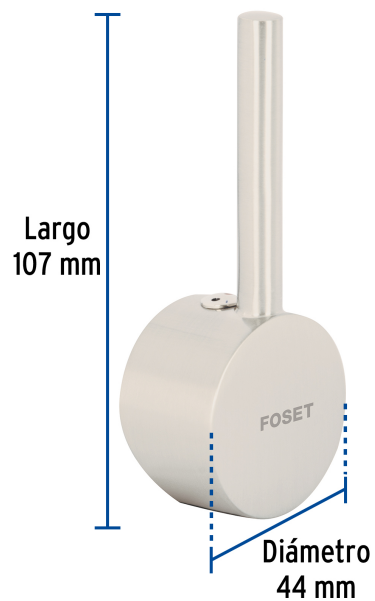

CÓDIGO: 46447 CLAVE: ELFM-84N

Maneral repuesto para ELF-84, satín, Foset Element

- Maneral tipo palanca metálico
- Para monomando de fregadero modelo ELF-84N marca Foset Element®

Certificaciones y garantías

Especificaciones

Acabado	Satín
Largo	107 mm
Diámetro	44 mm
Peso	85 g
Empaque individual	Caja
Master	24
Pallet	2688
Inner	4

País de origen

Fabricado en China bajo las estrictas especificaciones de Truper

Imágenes complementarias

Para monomando de fregadero

ELF-84N