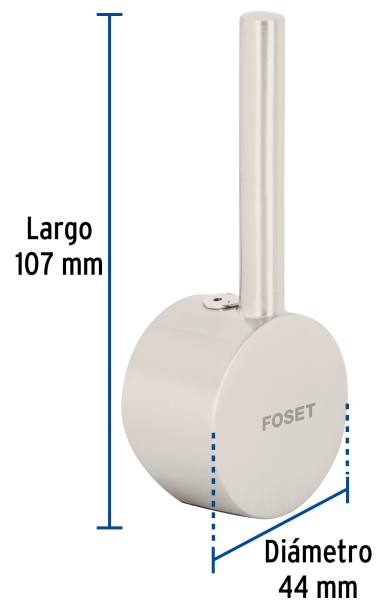

Imágenes complementarias