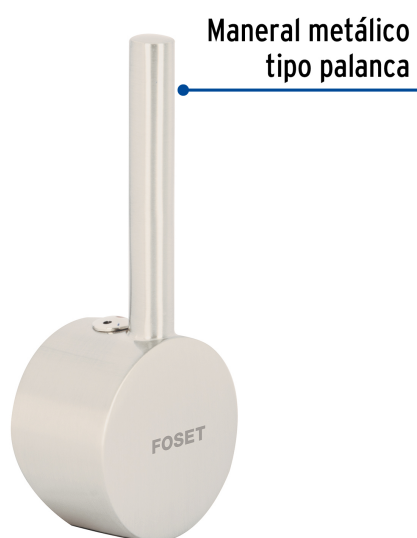

Imágenes complementarias