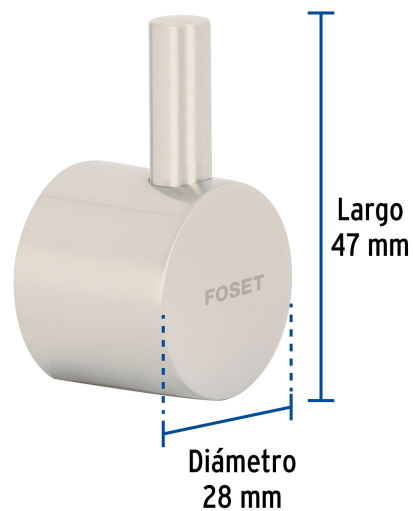

CÓDIGO: 46448 CLAVE: ELFMC-84N

Maneral repuesto para salida chica de ELF-84, satín, Foset

- Maneral tipo palanca metálico
- Para salida chica de monomando de fregadero modelo ELF-84N marca Foset Element®

Certificaciones y garantías

Especificaciones

Acabado	Satín
Largo	47 mm
Diámetro	28 mm
Peso	33 g
Empaque individual	Caja
Master	24
Pallet	7920
Inner	4

País de origen

Fabricado en China bajo las estrictas especificaciones de Truper

Imagenes complementarias

Para salida chica de monomando de fregadero

ELF-84N