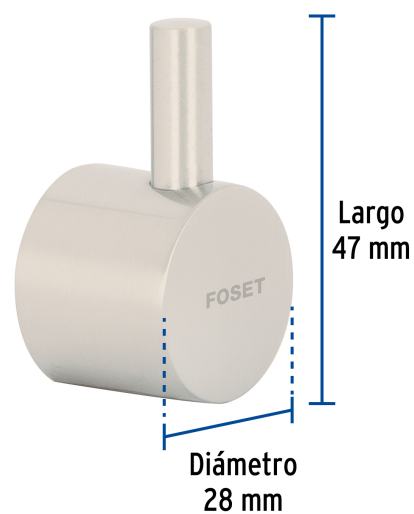

CÓDIGO: 46448 CLAVE: ELFMC-84N

Maneral repuesto para salida chica de ELF-84, satín, Foset

- Maneral tipo palanca metálico
- Para salida chica de monomando de fregadero modelo ELF-84N marca Foset Element®

Certificaciones y garantías

Especificaciones

Acabado	Satín
Largo	47 mm
Diámetro	28 mm
Peso	33 g
Empaque individual	Caja
Master	24
Pallet	7920
Inner	4

País de origen

Fabricado en China bajo las estrictas especificaciones de GRUPO TRUPER

Imágenes complementarias

Para salida chica de monomando de fregadero

ELF-84N