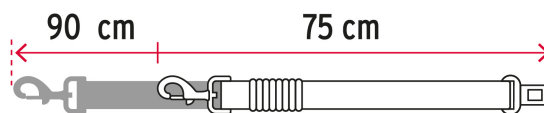

### País de origen

Fabricado en China bajo las estrictas especificaciones de GRUPO TRUPER

**Imagenes complementarias**

Con bandola metálica

Cinta de poliéster de 2.6 cm de ancho

Diseño de amortiguación elástica

Inserto de acero compatible con la mayoría de los autos