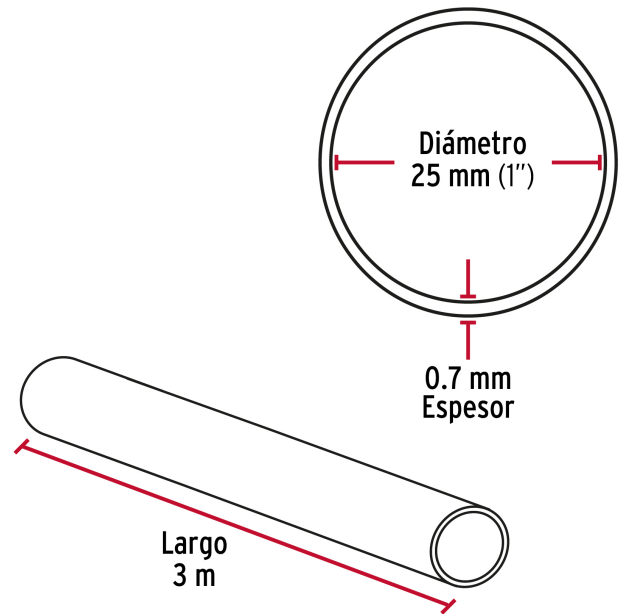

CÓDIGO: 46581 CLAVE: TR-530N

Tubo redondo de 3.0 m negro para closet, Hermex

- Fabricado en acero con acabado negro
- Fácil instalación
- Uso en interiores
- Ideal para clósets, guardarropas y probadores

Certificaciones y garantías

- Garantizado contra defectos de fabricación o mano de obra. La garantía se puede hacer válida con cualquier distribuidor de TRUPER

Especificaciones

Largo	3 m
Diámetro	25 mm (1")
Espesor	0.7 mm
Empaque individual	Etiqueta
Inner	10
Pallet	1680

País de origen

Fabricado en China bajo las estrictas especificaciones de Truper

Imágenes complementarias

Accesorios para instalación de tubo redondo (no incluidos)

- (A) Brida modelo BTR-3N marca  HERMEX®
- (B) Soporte central STR-3N marca  HERMEX®