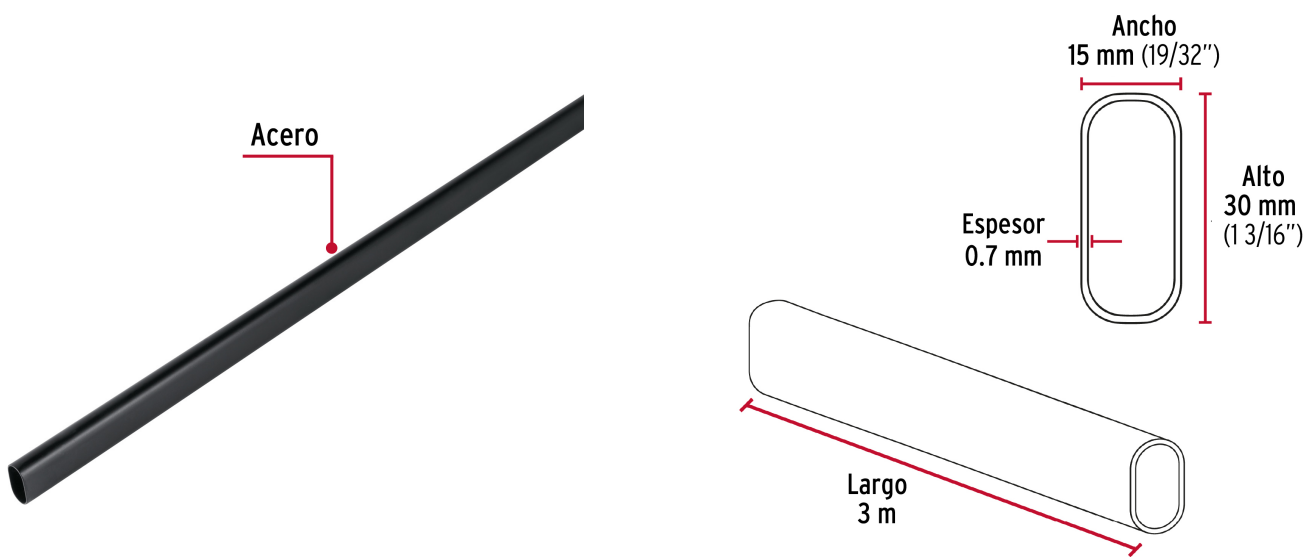

CÓDIGO: 46584 CLAVE: TO-530N

Tubo ovalado de 3.0 m negro para closet, Hermex

- Fabricado en acero con acabado negro
- Fácil de instalar
- Uso en interiores
- Ideal para clósets, guardarropas y probadores

Certificaciones y garantías

- Garantizado contra defectos de fabricación o mano de obra. La garantía se puede hacer válida con cualquier distribuidor de TRUPER

Especificaciones

Largo	3 m
Alto	30 mm (1 3/16")
Espesor	0.7 mm
Ancho	15 mm (19/32")
Empaque individual	Etiqueta
Inner	10
Pallet	1860

País de origen

Fabricado en China bajo las estrictas especificaciones de Truper

Imágenes complementarias

Accesorios para instalación de tubo ovalado (no incluidos)

- (A) Brida modelo BTO-5N marca HERMEX
- (B) Soporte central STO-5N marca HERMEX