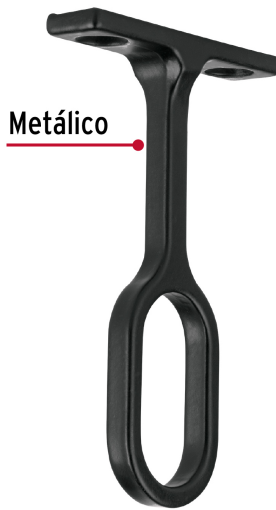

CÓDIGO: 46586 CLAVE: STO-5N

Soporte negro para tubo ovalado de closet, Hermex

- Metálico acabado negro
- Permite que el peso se distribuya uniformemente en la barra
- Para tubo TO-530N marca Hermex®

Incluye
tornillería

Certificaciones y garantías

- Garantizado contra defectos de fabricación o mano de obra. La garantía se puede hacer válida con cualquier distribuidor de TRUPER

Especificaciones

Alto	75 mm (3")
Espesor de soporte	5 mm
Dimensiones de la base (ancho x largo)	10.5 x 46 mm (27/64" x 1 27/32")
Dimensiones del orificio (ancho x largo)	30 x 15 mm (1 3/16" x 19/32")
Empaque individual	Bolsa
Pallet	21600
Inner	10
Máster	100

País de origen

Fabricado en China bajo las estrictas especificaciones de Truper

Imágenes complementarias

Accesorios para instalación de tubo ovalado (no incluidos)

- (A) Brida modelo BT0-5N marca
- (B) Soporte central ST0-5N marca