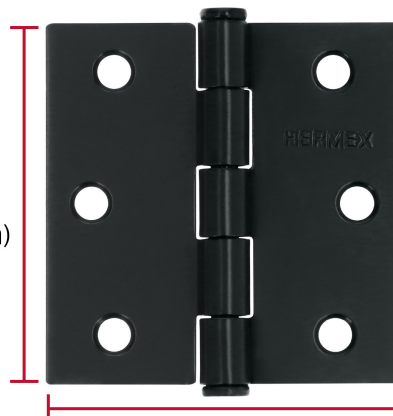

CÓDIGO: 46707 CLAVE: BC-256P

## Bisagra cuadrada 2 1/2", negro mate, cabeza plana, Hermex

- Fabricada en acero con acabado negro mate
- Perno suelto con cabeza plana
- 30% Mayor espesor que las marcas tradicionales
- Para uso en carpintería y en la industria mueblera

### Especificaciones

Medida	2 1/2" (65 mm)
Espesor	1.5 mm
Número de orificios	6
Empaque individual	Caja
Inner	10
Master	100
Pallet	12000

### País de origen

Fabricado en China bajo las estrictas especificaciones de Truper

Imágenes complementarias

Perno suelto con cabeza plana

Largo  
2 1/2"  
(65 mm)

Ancho  
2 1/2" (65 mm)