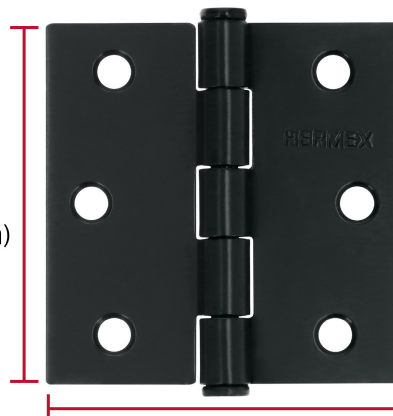

CÓDIGO: 46707 CLAVE: BC-256P

Bisagra cuadrada 2 1/2", negro mate, cabeza plana, HERMEX

- Fabricada en acero con acabado negro mate
- Perno suelto con cabeza plana
- 30% Mayor espesor que las marcas tradicionales
- Para uso en carpintería y en la industria mueblera

Cabeza plana

Certificaciones y garantías

- Garantizado contra defectos de fabricación o mano de obra. La garantía se puede hacer válida con cualquier distribuidor de TRUPER

Especificaciones

Medida	2 1/2" (65 mm)
Espesor	1.5 mm
Número de orificios	6
Empaque individual	Caja
Inner	10
Master	100
Pallet	12000

País de origen

Fabricado en China bajo las estrictas especificaciones de GRUPO TRUPER

Imágenes complementarias

Perno suelto con cabeza plana

Largo
2 1/2"
(65 mm)

Ancho
2 1/2" (65 mm)