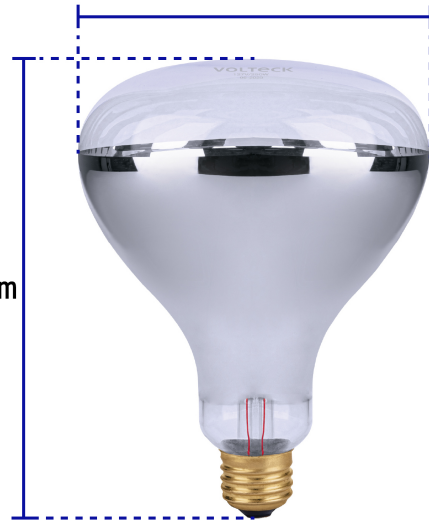

VOLTECK.

CÓDIGO: 46834 CLAVE: BR-40IT

Lámpara incandescente de calor, BR40 250 Watts, transparente

- Pantalla de vidrio transparente
- Reflector interno que hace más eficiente la transferencia de calor de la luz infrarroja
- Omnidireccional
- Ideal para mantener la temperatura de los alimentos en restaurantes y calentar espacios cerrados

Certificaciones y garantías

Especificaciones

Consumo	250 W
Flujo luminoso	1,300 lm
Tensión / Frecuencia	127 V / 60 Hz
Corriente	1,900 mA
Tiempo de vida	2,000 h
Temperatura de color	2,400 K / Luz infrarroja
Tipo de base	E26 /E27
Tipo	BR 40
Medidas (diámetro x alto)	12.4 x 16.5 cm
Empaque individual	Caja
Inner	4
Master	24
Pallet	384

País de origen

Fabricado en China bajo las estrictas especificaciones de Truper

Imágenes complementarias

Pantalla de vidrio
trasparente

Diámetro
12.4 cm

Alto
16.5 cm

Imágenes complementarias