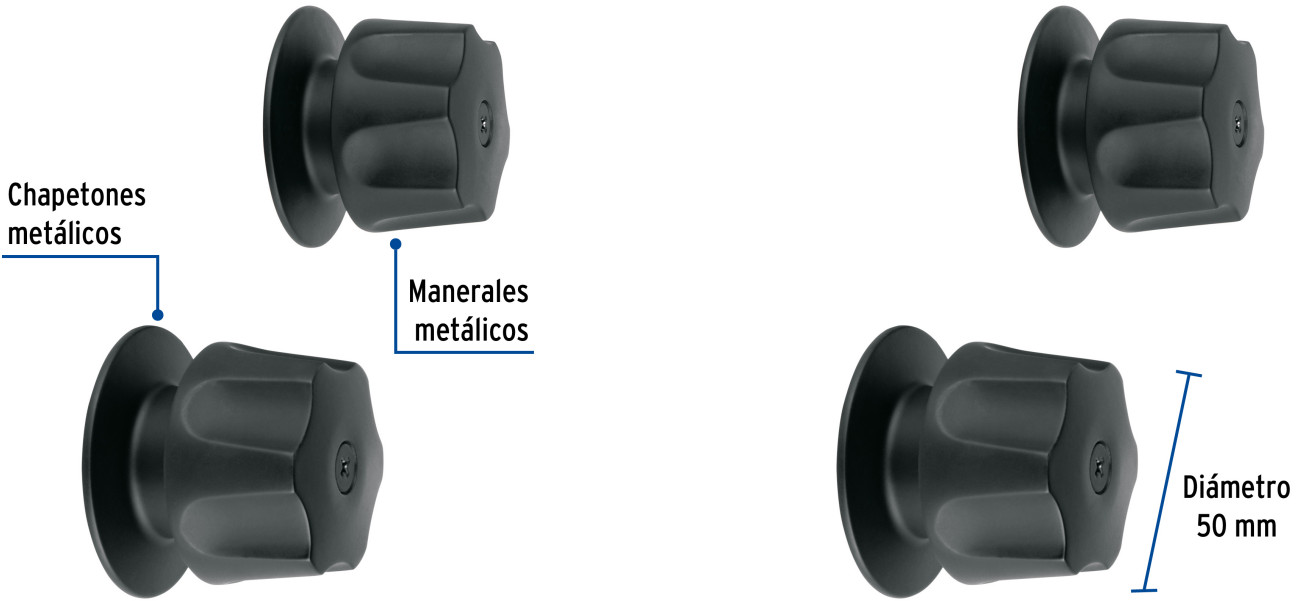

CÓDIGO: 46881 CLAVE: MR-100M

Juego de 2 manerales hex. metálicos negro p/regadera, Basic

- Manerales metálicos con tornillería
- Chapetones metálicos
- Para llaves de empotrar de regadera

Certificaciones y garantías

Especificaciones

Acabado	Negro mate
Diámetro	50 mm
Peso individual	114 g
Empaque individual	Caja
Master	24
Pallet	1728
Inner	4

País de origen

Fabricado en China bajo las estrictas especificaciones de Truper

Imágenes complementarias

Para juego llaves empotrar soldables

E-652SCE

E-652S

E-052SCE

E-052S