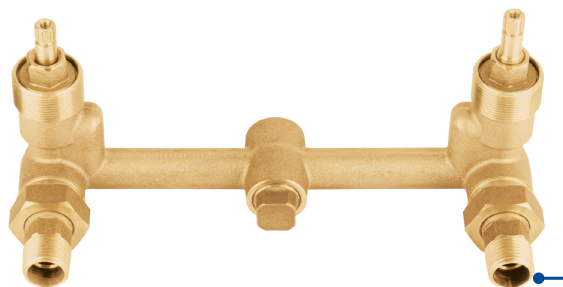

Imágenes complementarias

Conexiones roscables
1/2"-14 NPT