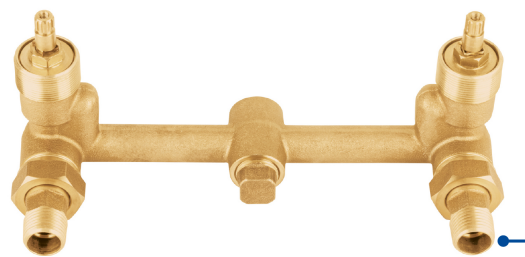

CÓDIGO: 46908 CLAVE: MEA-90-BS

Mezcladora empotrar, 1/4 vuelta, s/manerales, Foset

- Cuerpo de bronce con 80% de cobre para máxima duración
- Alta resistencia a la corrosión
- Roscable
- Cartucho cerámico 1/4 de vuelta, de suave y fácil apertura

Cartucho cerámico 90° (CARCE-7)

Certificaciones y garantías

Especificaciones

Distancia entre centros	20 cm
Tipo de rosca entrada y salida	1/2" - 14 NPT
Peso	1,018 g
Empaque individual	Caja
Master	24
Pallet	288
Inner	2

País de origen

Fabricado en China bajo las estrictas especificaciones de GRUPO TRUPER

Imágenes complementarias

Distancia entre centros 20 cm

Conexiones roscables
1/2"-14 NPT