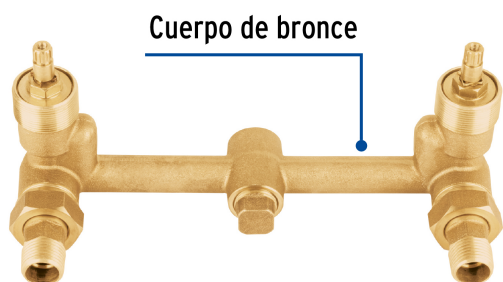

CÓDIGO: 46908 CLAVE: MEA-90-BS

Mezcladora empotrar, 1/4 vuelta, s/manerales, Foset

- Cuerpo de bronce con 80% de cobre para máxima duración
- Alta resistencia a la corrosión
- Roscable
- Cartucho cerámico 1/4 de vuelta, de suave y fácil apertura

Cartucho cerámico 90° (CARCE-7)

Certificaciones y garantías

Especificaciones

Distancia entre centros	20 cm
Tipo de rosca entrada y salida	1/2" - 14 NPT
Peso	1,018 g
Empaque individual	Caja
Master	24
Pallet	288
Inner	2

País de origen

Fabricado en China bajo las estrictas especificaciones de GRUPO TRUPER

Imágenes complementarias

Distancia entre centros 20 cm

Conexiones roscables
1/2"-14 NPT