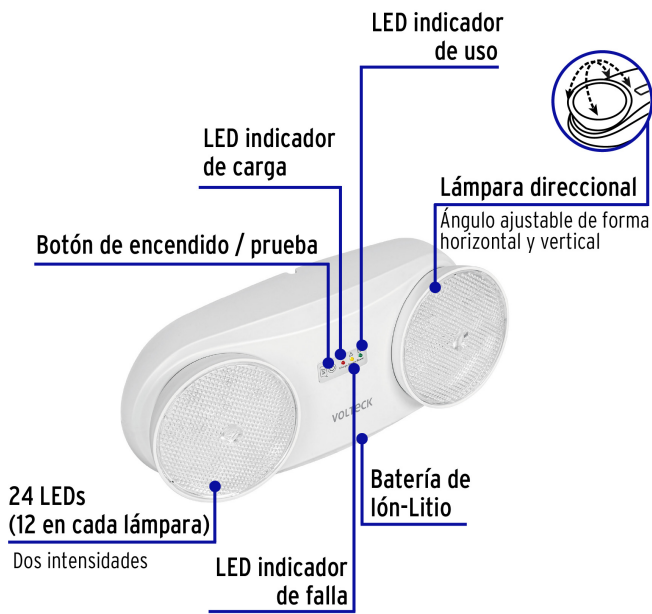

Especificaciones

Pallet	216

País de origen

Fabricado en China bajo las estrictas especificaciones de GRUPO TRUPER

Imagenes complementarias