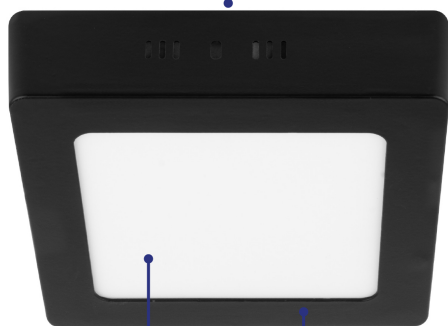

País de origen

Fabricado en China bajo las estrictas especificaciones de GRUPO TRUPER

Incluye

Driver

Imágenes complementarias

Cubierta trasera de acero