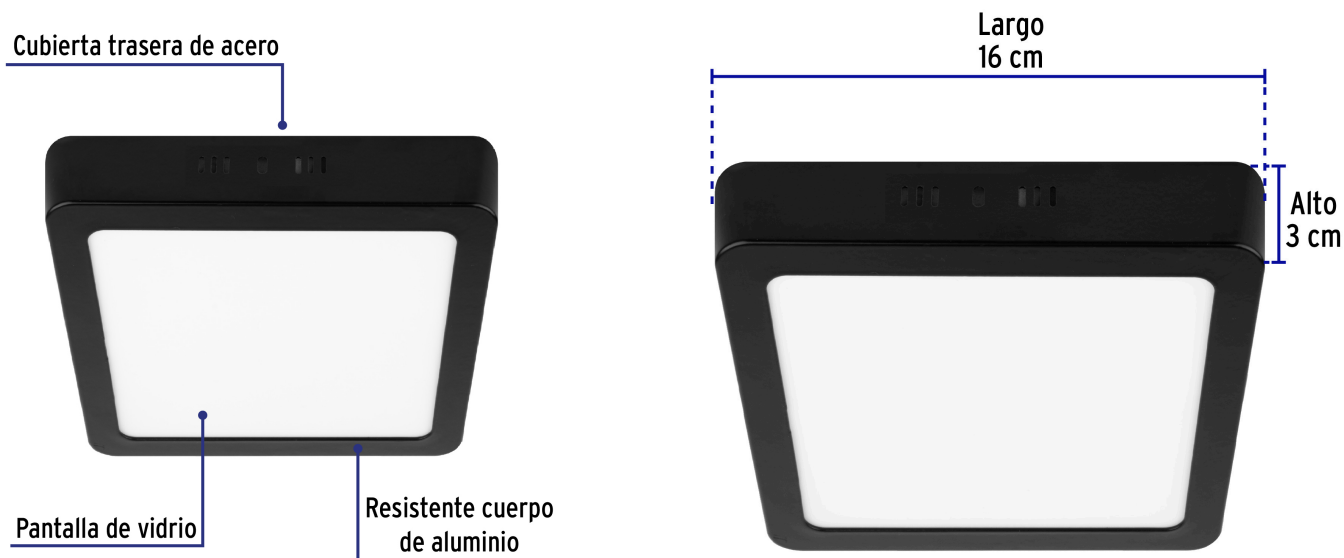

CÓDIGO: 47416 CLAVE: PLA-231L

Luminario LED tipo plafón 12 W, cuadrado, luz de día, negro

- Ahorra hasta 84% en el consumo de energía
- Cuerpo de aluminio, cubierta trasera de acero y pantalla de cristal
- Encendido instantáneo (proporciona el 100% de brillo al encender)
- LED integrado
- Ideal para hogar, comercios, vestíbulos y más

Índice de reproducción de color

Certificaciones y garantías

- Cumple la norma: NOM-003-SCFI

Especificaciones

Potencia	12 W
Flujo luminoso	1,000 lm
Tensión	120 V - 240 V
Corriente	200 mA - 100 mA
Temperatura de color	6,500 K / Luz de día
Dimensiones (alto x largo)	3 x 16 cm
Empaque individual	Caja
Pallet	800

Especificaciones

Inner	4
Máster	20

País de origen

Fabricado en China bajo las estrictas especificaciones de Truper

Incluye

Driver

Imágenes complementarias

Imágenes complementarias