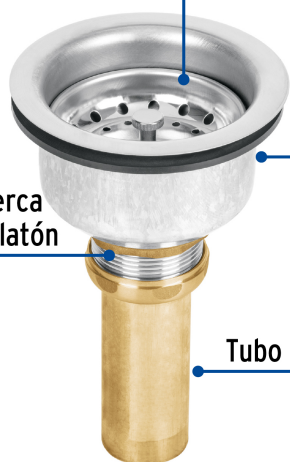

CÓDIGO: 47454 CLAVE: CO-823

ContraCANASTA 3-1/2" inox, instalafácil, cpo profundo, Foset

- Cuerpo y canastilla de acero inoxidable
- Tubo y tuerca fabricados en latón
- Excelente resistencia a la corrosión
- Salida para céspol de 1 1/2"

Especificaciones

Diámetro superior	4 3/8" (11 cm)
Alto	7 1/8" (18 cm)
Diámetro de tubo	1 1/2" (38 mm)
Empaque individual	Caja
Master	24
Pallet	768
Inner	3

País de origen

Fabricado en China bajo las estrictas especificaciones de GRUPO TRUPER

Imágenes complementarias

Canastilla desmontable
de acero inoxidable

Cuerpo de
acero inoxidable

Tuerca
de latón

Tubo de latón

Diámetro
4 3/8" (11 cm)

Alto
7 1/8" (18 cm)

Diámetro
1 1/2" (38 mm)