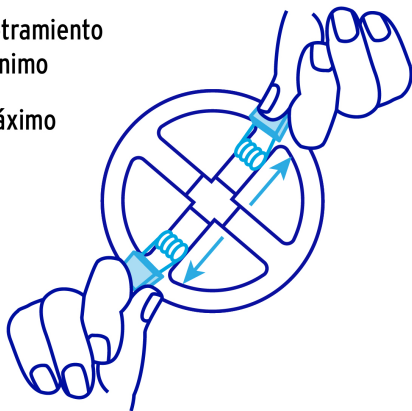

## Imágenes complementarias

Imágenes complementarias

Sujetadores de resorte ajustables

Corte de empotramiento desde 4 cm mínimo

Hasta 14 cm máximo

Para espacios reducidos entre falso plafón y losa