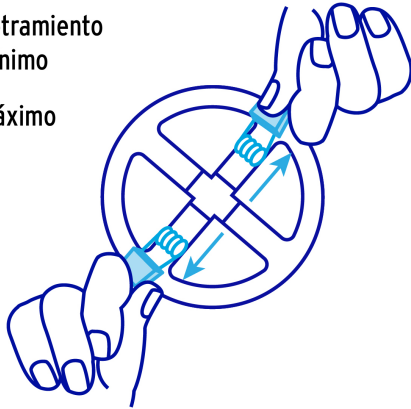

Driver

Imágenes complementarias

Imágenes complementarias

Sujetadores de resorte ajustables

Corte de empotramiento desde 4 cm mínimo

Hasta 14 cm máximo

Para espacios reducidos entre falso plafón y losa