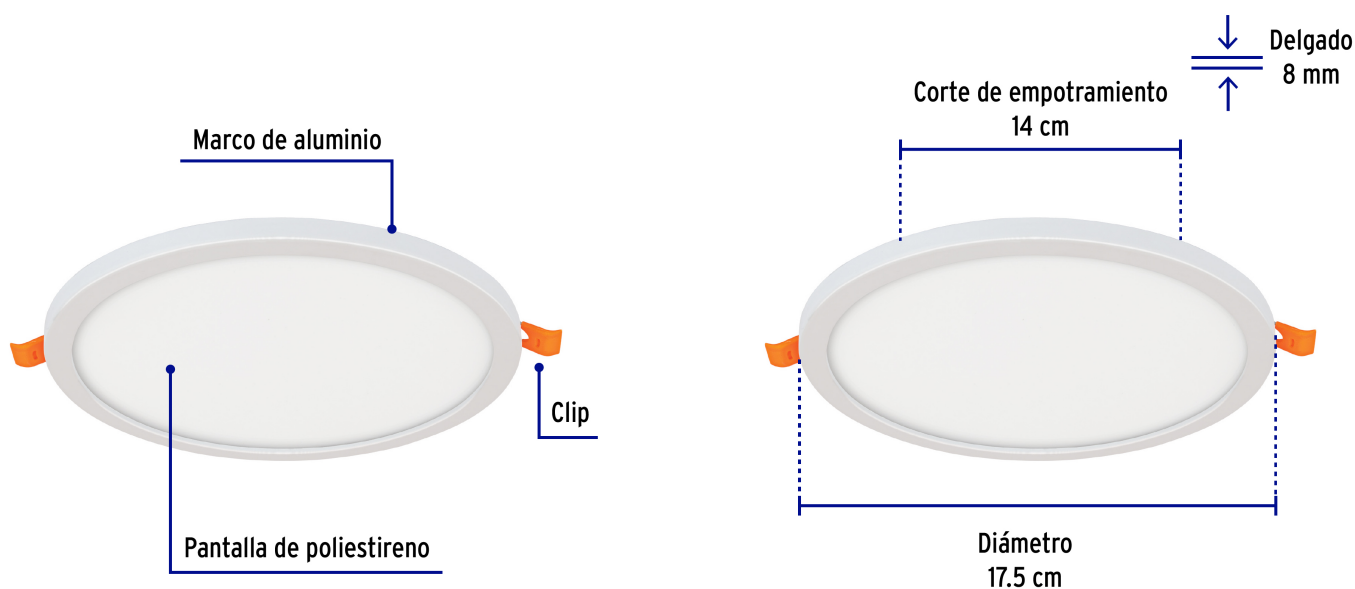

CÓDIGO: 47798 CLAVE: EMP-602L

Luminario de LED para empotrar 15 W, ajustable, luz de día

- Ahorra hasta 82% en el consumo de energía
- Marco de aluminio y pantalla de poliestireno
- Clips ajustables para fácil instalación
- Encendido instantáneo (proporciona el 100% de brillo al encender)
- LED integrado
- Ideal para hogar, comercios, vestíbulos y más

Especificaciones

| | |
|--------------------|------|
| Empaque individual | Caja |
| Inner | 4 |
| Master | 20 |

País de origen

Fabricado en China bajo las estrictas especificaciones de GRUPO TRUPER

Incluye

Driver

Imágenes complementarias

Imágenes complementarias

Sujetadores de resorte ajustables

Corte de empotramiento desde 4 cm mínimo

Hasta 14 cm máximo

Para espacios reducidos entre falso plafón y losa