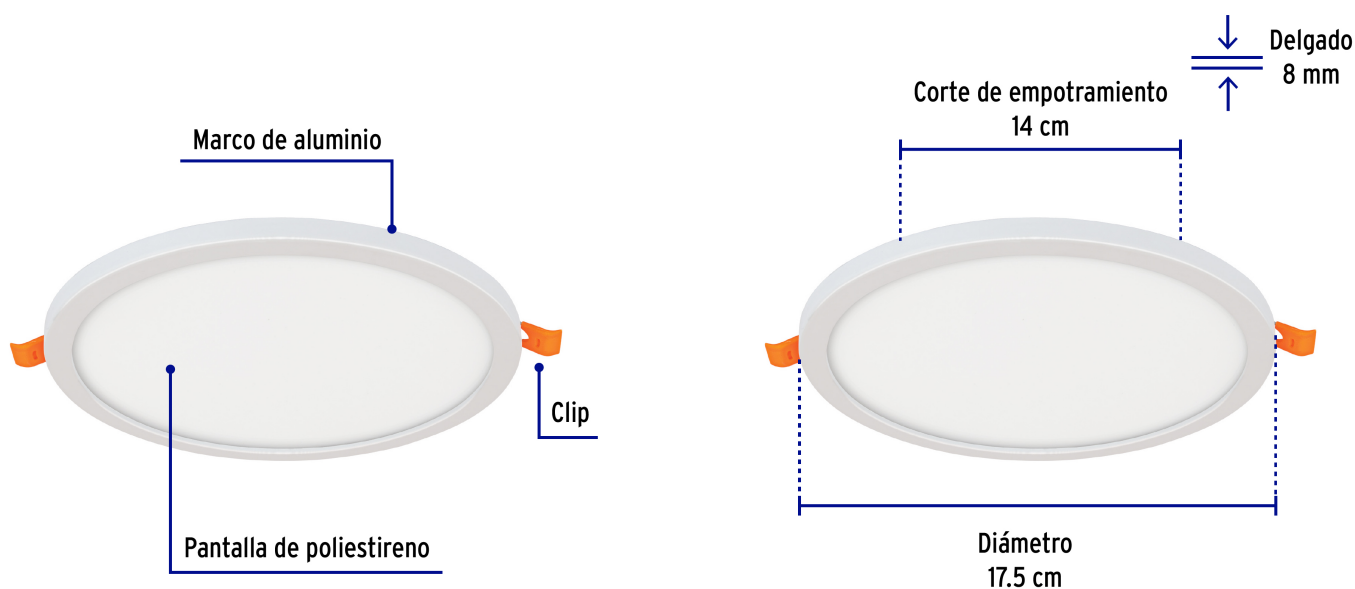

Especificaciones

Empaque individual	Caja
Inner	4
Master	20

País de origen

Fabricado en China bajo las estrictas especificaciones de Truper

Incluye

Driver

Imágenes complementarias