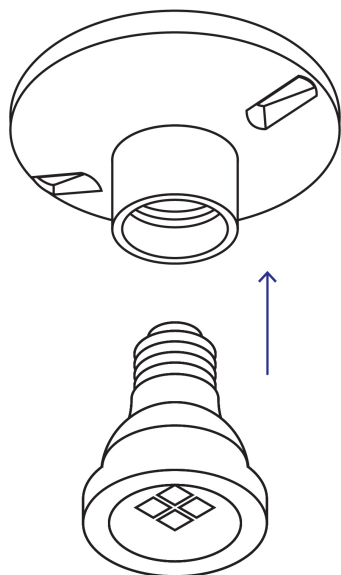

#### Especificaciones

<b>Diámetro</b>	4-1/2" (115 mm)
<b>Tensión / Frecuencia</b>	120 V / 60 Hz
<b>Corriente</b>	4 A
<b>Tipo de Base</b>	E26 / E27
<b>Empaque individual</b>	Granel
<b>Inner</b>	50
<b>Pallet</b>	3000

#### País de origen

Fabricado en China bajo las estrictas especificaciones de GRUPO TRUPER

**Imagenes complementarias**

Fabricado en porcelana

Diámetro 4 1/2"  
(115 mm)

Casquillo de aluminio

**Imagenes complementarias**