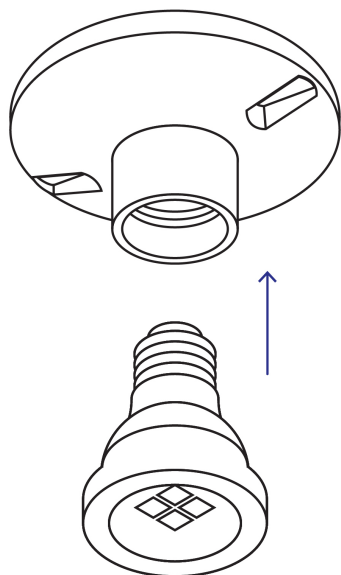

### Especificaciones

<b>Diámetro</b>	4-1/2" (115 mm)
<b>Tensión / Frecuencia</b>	120 V / 60 Hz
<b>Corriente</b>	4 A
<b>Tipo de Base</b>	E26 / E27
<b>Empaque individual</b>	Granel
<b>Inner</b>	50
<b>Pallet</b>	3000

### País de origen

Fabricado en China bajo las estrictas especificaciones de Truper

Imagenes complementarias

Fabricado en porcelana

Diámetro 4 1/2"  
(115 mm)

Casquillo de aluminio

**Imagenes complementarias**