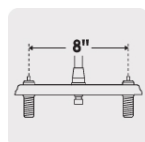

FOSET.

CÓDIGO: 47917 CLAVE: AQF-88M

Mezcladora 8" p/fregadero, flexible, palanca, negro, Aqua

- Cuerpo de latón para máxima duración
- Manerales metálicos tipo palanca
- Cuello flexible de 55 cm y cubierta de acero inoxidable
- Cartucho cerámico de suave y fácil apertura
- Selector de chorro: Aireado y spray

VIVIENDA
ECOLÓGICADESDE
BAJA
PRESIÓN

1/4 de vuelta

AIREADOR
Ahorro y suavidadDistancia entre
taladrosCartucho
cerámico 90°
(CARCE-4)

Certificaciones y garantías

- Cumple la norma NMX-C-415-ONNCCE

Especificaciones

Acabado	Negro mate
Distancia entre taladros	8"
Conexión roscable	1/2" - 14 NPSM
Dimensiones de la cubierta	5.2 cm x 25 cm
Peso	985 g
Master	12
Pallet	144
Inner	2

País de origen

País de origen

Fabricado en China bajo las estrictas especificaciones de GRUPO TRUPER