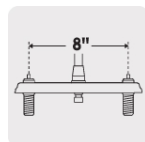

VIVIENDA  
ECOLÓGICA

DESDE  
BAJA  
PRESIÓN

1/4 de vuelta

AIREADOR  
Ahorro y suavidad

Distancia entre  
taladros

Cartucho  
cerámico 90°  
(CARCE-4)

### Especificaciones

Acabado	Negro mate
Distancia entre taladros	8"
Conexión roscable	1/2" - 14 NPSM
Dimensiones de la cubierta	5.2 cm x 25 cm
Peso	985 g
Master	12
Pallet	144
Inner	2