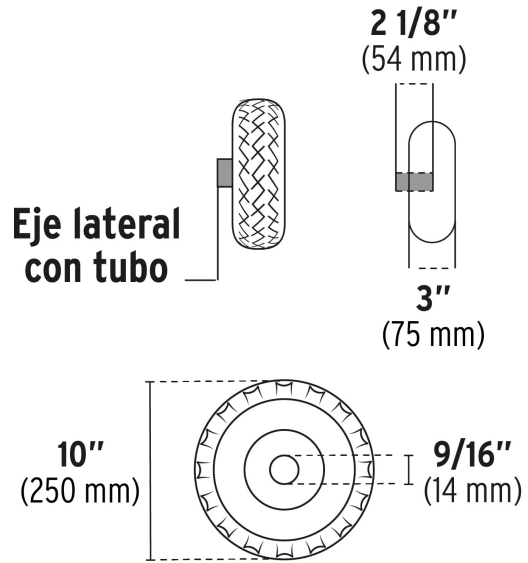

Imágenes complementarias