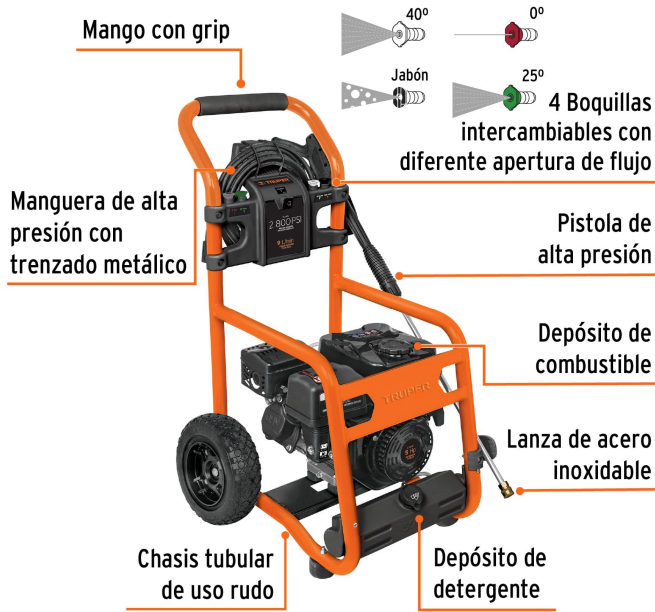

Imágenes complementarias