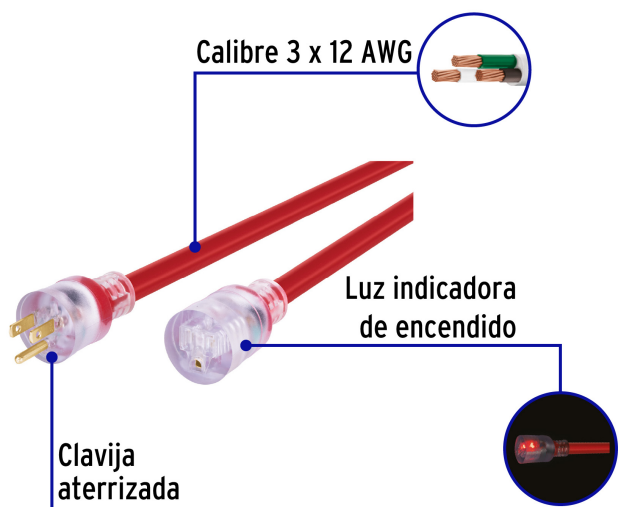

Imágenes complementarias

Uso superrudo