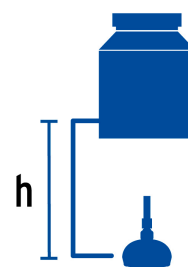

Imágenes complementarias

Altura (h)	Presión		
	kPa	kgf / cm²	PSI
2 m	20	0.2	2.8
3 m	30	0.3	4.2
4 m	40	0.4	5.6