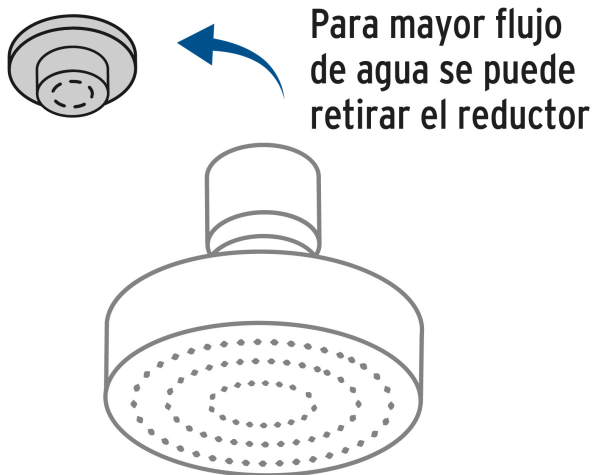

Imágenes complementarias

Altura (h)	Presión		
	kPa	kgf / cm²	PSI
2 m	20	0.2	2.8
3 m	30	0.3	4.2
4 m	40	0.4	5.6