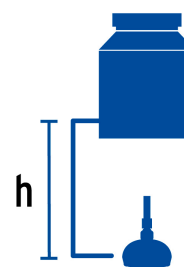

Imágenes complementarias

Altura (h)	Presión		
	kPa	kgf / cm²	PSI
2 m	20	0.2	2.8
3 m	30	0.3	4.2
4 m	40	0.4	5.6