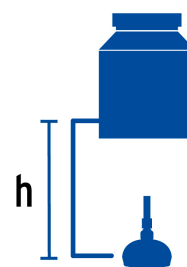

Imágenes complementarias

Altura (h)	Presión		
	kPa	kgf / cm²	PSI
2 m	20	0.2	2.8
3 m	30	0.3	4.2
4 m	40	0.4	5.6