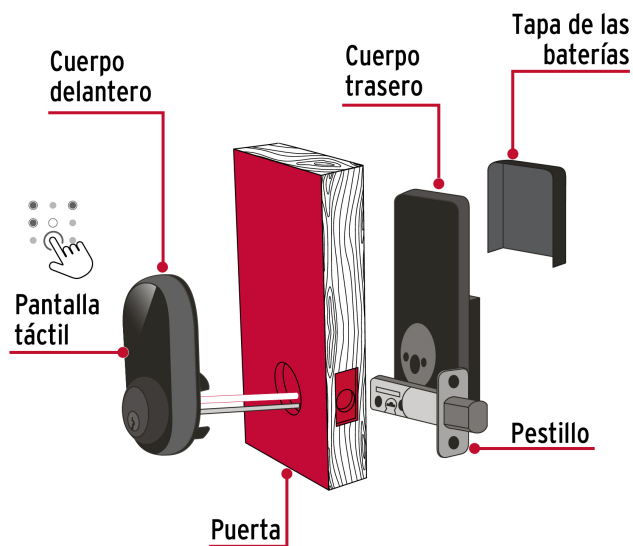

CÓDIGO: 49093 CLAVE: CD-26

Cerrojo Digital tubular color negro, HERMEX

- Teclado digital
- Combinación programable desde 4 hasta 9 dígitos
- Hasta 98 códigos de usuarios
- Para colocación en puertas con espesor de 1 3/8" a 2" (35 a 50 mm)
- Emplea 4 pilas tipo AA de 1.5 V cc. (cada una, no incluidas)

País de origen

Fabricado en China bajo las estrictas especificaciones de GRUPO TRUPER

Incluye

Tornillería para su instalación

3 Llaves

Imagenes complementarias

Imágenes complementarias