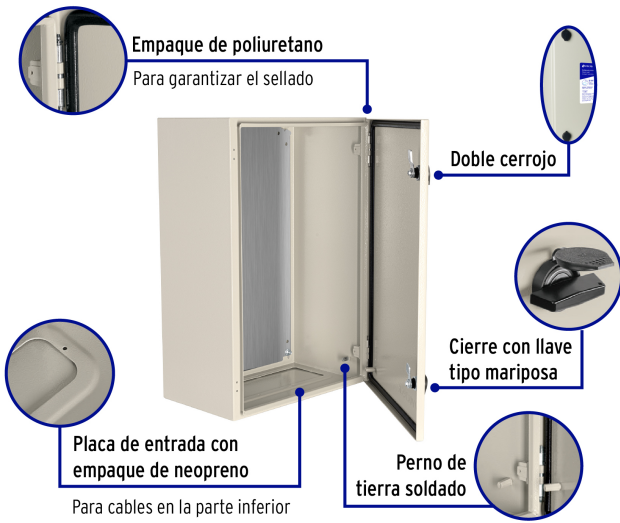

Imágenes complementarias