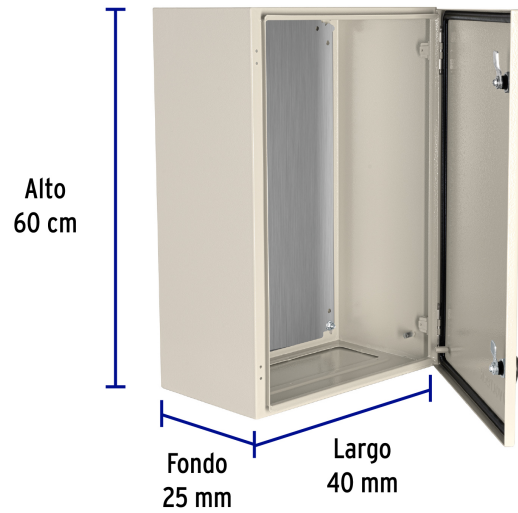

Imágenes complementarias