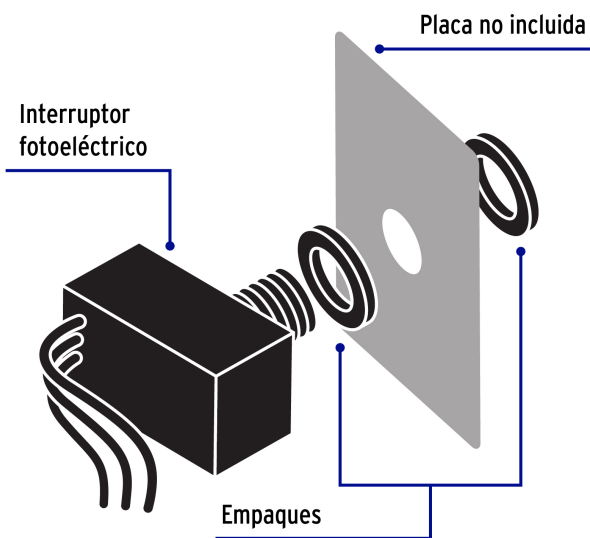

CÓDIGO: 49199 CLAVE: SEFO-LSI

Interruptor fotoeléctrico 127 V, Volteck

- Cuerpo de ABS
- Enciende automáticamente las luces al anochecer y las apaga al amanecer
- Sensor con sistema de retardo para evitar falsos encendidos
- Compatible con lámpara LED, CFL o incandescente

Certificaciones y garantías

- Cumple la norma: NOM-003-SCFI

Especificaciones

Tensión / Frecuencia	127 V / 60 Hz
Consumo	15 A
Inner	4
Master	120
Pallet	4320

País de origen

Fabricado en China bajo las estrictas especificaciones de GRUPO TRUPER

Imágenes complementarias

Montaje

Diagrama de conexión

Imagenes complementarias