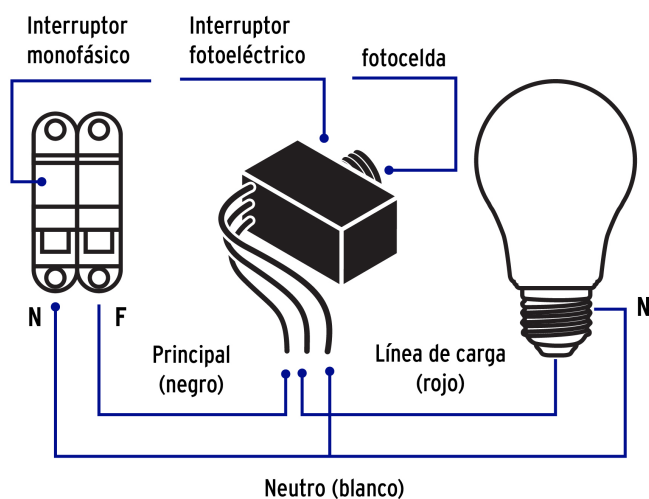

CÓDIGO: 49199 CLAVE: SEFO-LSI

Interruptor fotoeléctrico 127 V, Volteck

- Cuerpo de ABS
- Enciende automáticamente las luces al anochecer y las apaga al amanecer
- Sensor con sistema de retardo para evitar falsos encendidos
- Compatible con lámpara LED, CFL o incandescente

Certificaciones y garantías

- Cumple la norma: NOM-003-SCFI

Especificaciones

Tensión / Frecuencia	127 V / 60 Hz
Consumo	15 A
Inner	4
Master	120
Pallet	4320

País de origen

Fabricado en China bajo las estrictas especificaciones de GRUPO TRUPER

Imágenes complementarias

Montaje

Diagrama de conexión

Imagenes complementarias