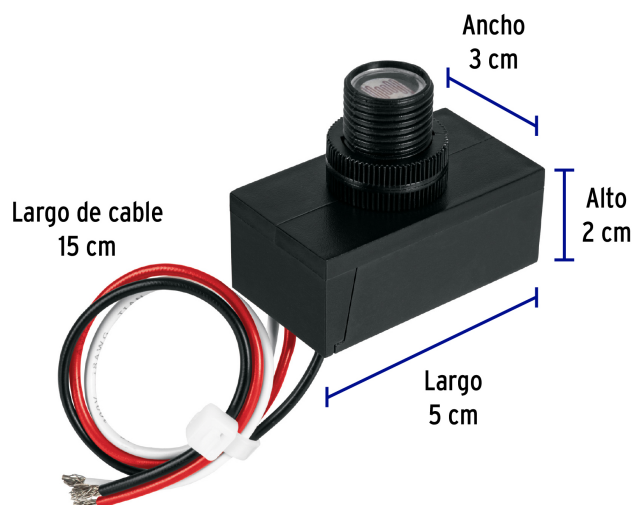

CÓDIGO: 49199 CLAVE: SEFO-LSI

Interruptor fotoeléctrico 127 V, Volteck

- Cuerpo de ABS
- Enciende automáticamente las luces al anochecer y las apaga al amanecer
- Sensor con sistema de retardo para evitar falsos encendidos
- Compatible con lámpara LED, CFL o incandescente

Certificaciones y garantías

- Cumple la norma: NOM-003-SCFI

Especificaciones

Tensión / Frecuencia	127 V / 60 Hz
Consumo	15 A
Inner	4
Master	120
Pallet	4320

País de origen

Fabricado en China bajo las estrictas especificaciones de GRUPO TRUPER

Imágenes complementarias

Montaje

Diagrama de conexión

Imagenes complementarias