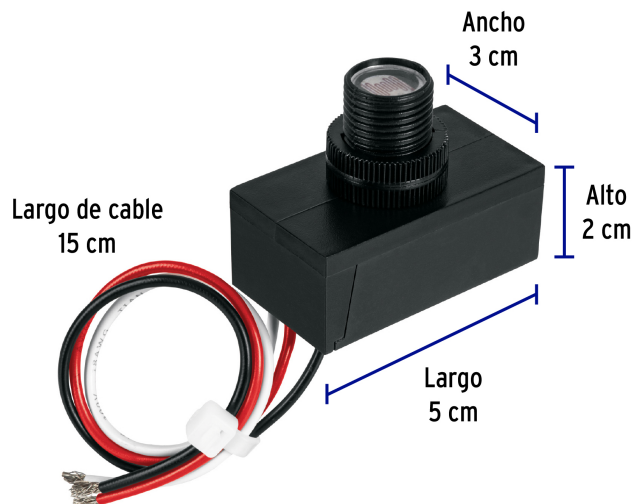

Imágenes complementarias