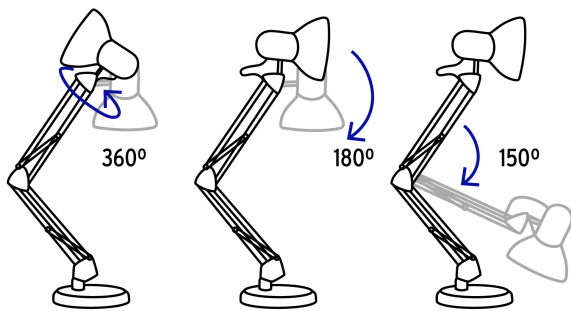

Brazo y cabeza ajustable