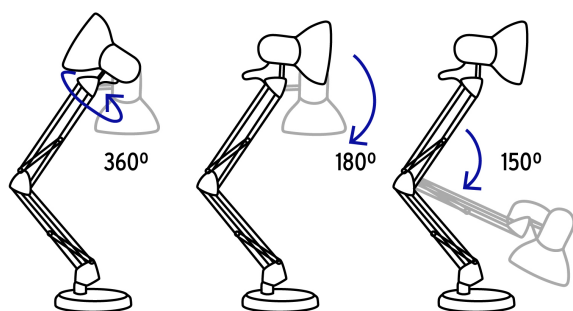

Brazo y cabeza ajustable