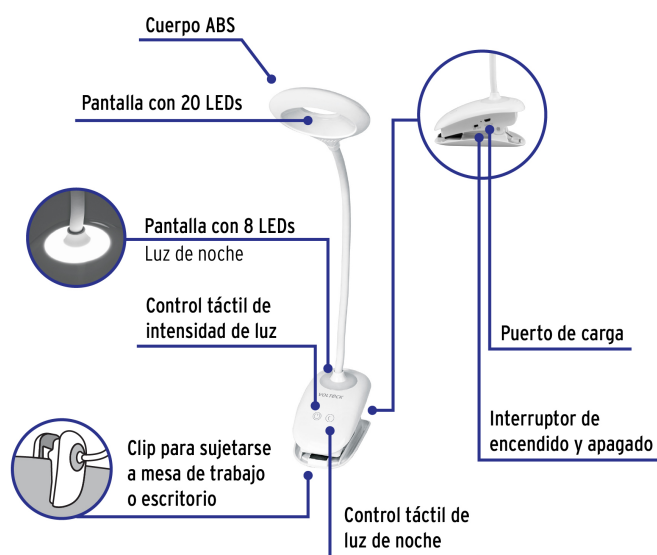

VOLTECK.

CÓDIGO: 49201 CLAVE: LES-40L

Lámpara escritorio LED 4 W recargable c/clip, 3 intensidades

- Ahorra hasta 84 % en el consumo de energía
- Cuerpo de ABS
- Pantalla con 20 LEDs y cuello flexible para múltiples posiciones
- Control táctil de intensidad de luz con 3 niveles de iluminación
- Clip para sujetarse a mesa de trabajo o escritorio
- Para el hogar y oficina

Índice de reproducción de color

Certificaciones y garantías

Especificaciones

Potencia	4 W
Tensión	5 V
Fuente de luz	LED x 20
Tipo de luz	Neutra
Temperatura de color	4,000 K
Niveles de iluminación	Bajo (35 lm) / Medio (115 lm) / Alto (270 lm)
Batería	Ion litio 3.7 V (1,200 mAh)
Dimensiones de lámpara (alto x largo de pantalla)	41 x 12 cm
Dimensiones de la base (largo x ancho)	12 x 7 cm
Empaque individual	Caja
Inner	2

Especificaciones

Máster	8
Pallet	320

País de origen

Fabricado en China bajo las estrictas especificaciones de GRUPO TRUPER

Incluye

Cable USB

Imagenes complementarias

Cuello flexible para múltiples posiciones

Imágenes complementarias

3 niveles de iluminación

3 NIVELES

Nivel bajo
35 lm

Nivel medio
115 lm

Nivel alto
270 lm