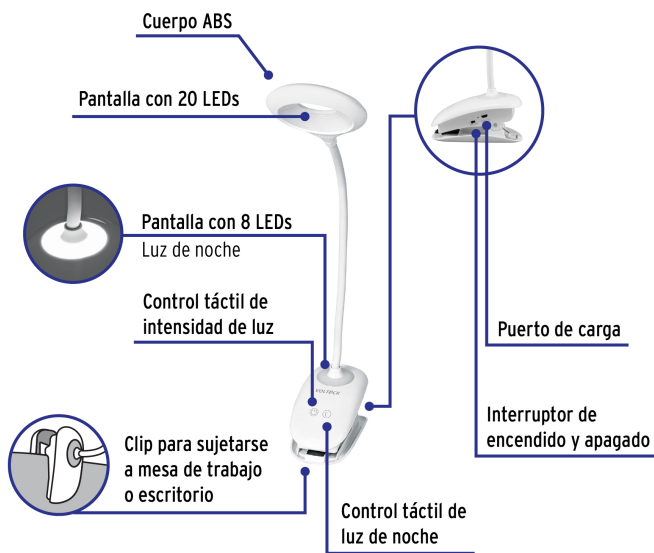

VOLTECK.

CÓDIGO: 49201 CLAVE: LES-40L

Lámpara escritorio LED 4 W recargable c/clip, 3 intensidades

- Ahorra hasta 84 % en el consumo de energía
- Cuerpo de ABS
- Pantalla con 20 LEDs y cuello flexible para múltiples posiciones
- Control táctil de intensidad de luz con 3 niveles de iluminación
- Clip para sujetarse a mesa de trabajo o escritorio
- Para el hogar y oficina

Índice de reproducción de color

Certificaciones y garantías

Especificaciones

Potencia	4 W
Tensión	5 V
Fuente de luz	LED x 20
Tipo de luz	Neutra
Temperatura de color	4,000 K
Niveles de iluminación	Bajo (35 lm) / Medio (115 lm) / Alto (270 lm)
Batería	Ion litio 3.7 V (1,200 mAh)
Dimensiones de lámpara (alto x largo de pantalla)	41 x 12 cm
Dimensiones de la base (largo x ancho)	12 x 7 cm
Empaque individual	Caja
Inner	2

Especificaciones

Máster	8
Pallet	320

País de origen

Fabricado en China bajo las estrictas especificaciones de Truper

Incluye

Cable USB

Imágenes complementarias

Cuello flexible para múltiples posiciones

Imágenes complementarias

3 niveles de iluminación

3 NIVELES

Nivel bajo
35 lm

Nivel medio
115 lm

Nivel alto
270 lm