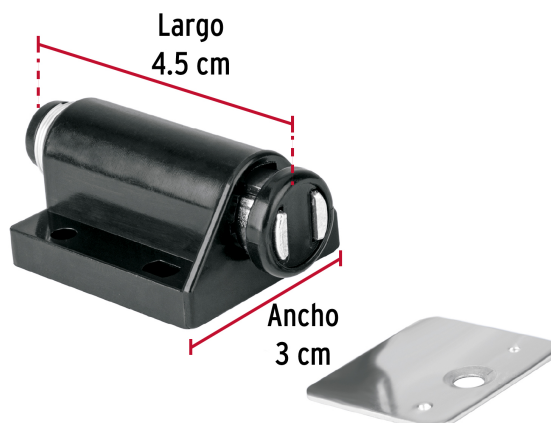

Imagenes complementarias