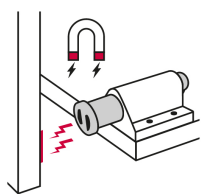

CÓDIGO: 49727 CLAVE: PIMA-6

Pistón Magnético para puerta / cajón, negro. Hermex

- Cuerpo de ABS
- Elimina el uso de perillas y manijas
- Ideales para puertas, cajones y gabinetes

Incluye
tornillería

Certificaciones y garantías

- Garantizado contra defectos de fabricación o mano de obra. La garantía se puede hacer válida con cualquier distribuidor de TRUPER

Especificaciones

Color	Negro
Dimensiones (largo x ancho)	4.5 x 3 cm
Inner	12
Master	1008
Pallet	24192

País de origen

Fabricado en China bajo las estrictas especificaciones de Truper

Imagenes complementarias

Empuje para abrir-cerrar

Sistema de imanes