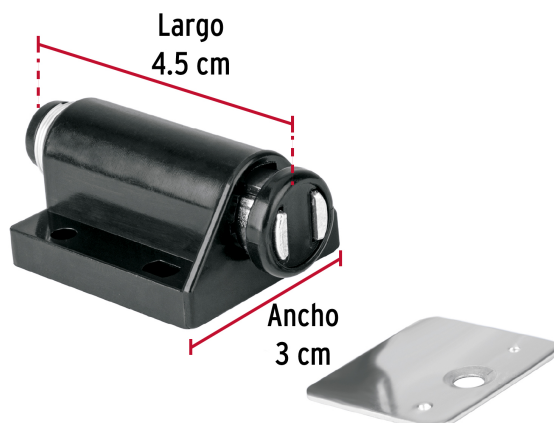

CÓDIGO: 49727 CLAVE: PIMA-6

Pistón Magnético para puerta / cajón, negro. Hermex

- Cuerpo de ABS
- Elimina el uso de perillas y manijas
- Ideales para puertas, cajones y gabinetes

Incluye
tornillería

Certificaciones y garantías

- Garantizado contra defectos de fabricación o mano de obra. La garantía se puede hacer válida con cualquier distribuidor de TRUPER

Especificaciones

Color	Negro
Dimensiones (largo x ancho)	4.5 x 3 cm
Inner	12
Master	1008
Pallet	24192

País de origen

Fabricado en China bajo las estrictas especificaciones de Truper

Imagenes complementarias

Empuje para abrir-cerrar

Sistema de imanes