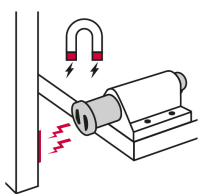

**Sistema
de imanes**