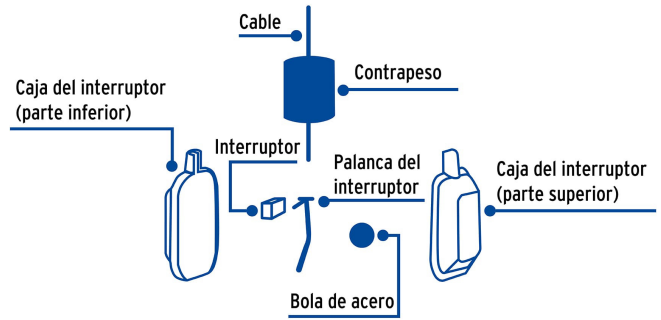

CÓDIGO: 49759 CLAVE: FLE-2

Flotador eléctrico con cable de 2 m, Foset

- Flotador y contrapeso de polipropileno
- Cable de cobre revestido de PVC
- Nivel ajustable
- No tóxico, fácil de instalar y libre de mantenimiento
- Para tinacos, cisternas, fosas, fuentes, albercas y pozos
- Controla el arranque y paro de la bomba automáticamente en función del nivel de agua

País de origen

Fabricado en China bajo las estrictas especificaciones de Truper

Imágenes complementarias

Diagrama de flotador

Diagrama de instalación

Aplicación