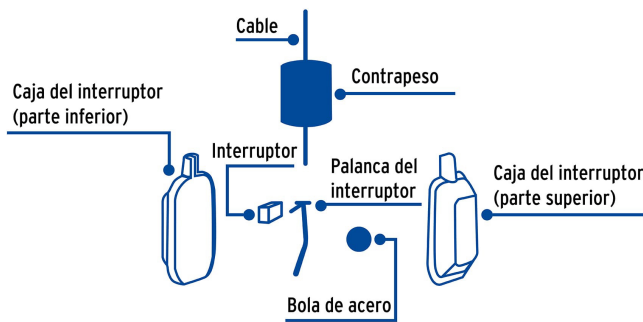

CÓDIGO: 49759 CLAVE: FLE-2

Flotador eléctrico con cable de 2 m, Foset

- Flotador y contrapeso de polipropileno
- Cable de cobre revestido de PVC
- Nivel ajustable
- No tóxico, fácil de instalar y libre de mantenimiento
- Para tinacos, cisternas, fosas, fuentes, albercas y pozos
- Controla el arranque y paro de la bomba automáticamente en función del nivel de agua

País de origen

Fabricado en China bajo las estrictas especificaciones de GRUPO TRUPER

Imágenes complementarias

Diagrama de flotador

Diagrama de instalación

Aplicación