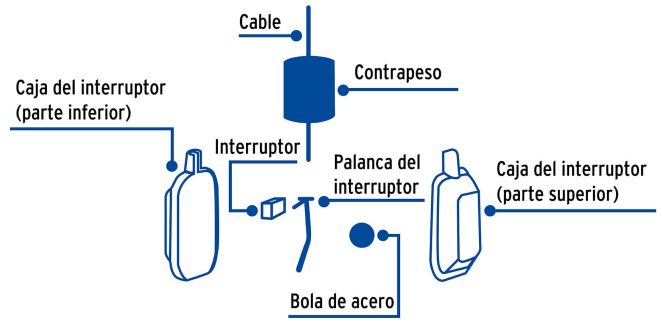

CÓDIGO: 49760 CLAVE: FLE-6

Flotador eléctrico con cable de 6 m, Foset

- Flotador y contrapeso de polipropileno
- Cable de cobre revestido de PVC
- Nivel ajustable
- No tóxico, fácil de instalar y libre de mantenimiento
- Para tinacos, cisternas, fosas, fuentes, albercas y pozos
- Controla el arranque y paro de la bomba automáticamente en función del nivel de agua

País de origen

Fabricado en China bajo las estrictas especificaciones de GRUPO TRUPER

Imágenes complementarias

Diagrama de flotador

Diagrama de instalación

Aplicación