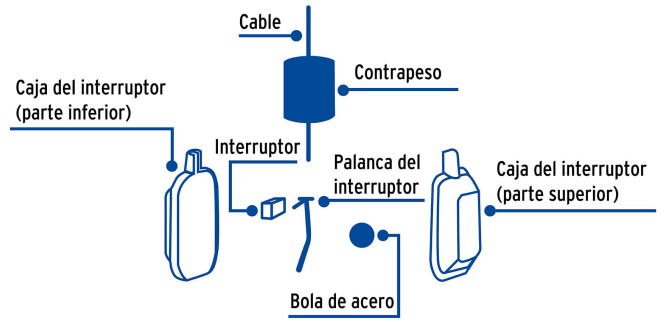

## Flotador eléctrico con cable de 6 m, Foset

- Flotador y contrapeso de polipropileno
- Cable de cobre revestido de PVC
- Nivel ajustable
- No tóxico, fácil de instalar y libre de mantenimiento
- Para tinacos, cisternas, fosas, fuentes, albercas y pozos
- Controla el arranque y paro de la bomba automáticamente en función del nivel de agua

### País de origen

Fabricado en China bajo las estrictas especificaciones de Truper

Imágenes complementarias

Diagrama de flotador

Diagrama de instalación

Aplicación