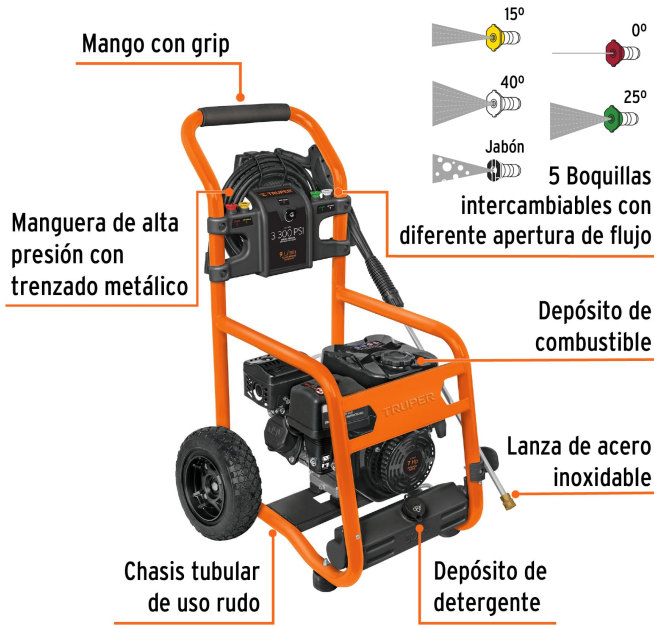

Imágenes complementarias