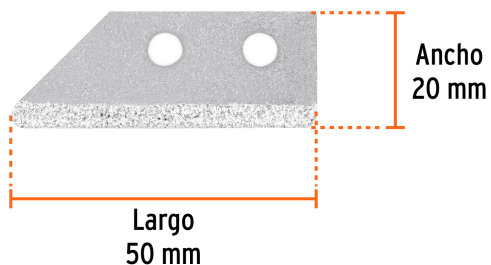

Imagenes complementarias

Para raspador de lechada

RA-LE